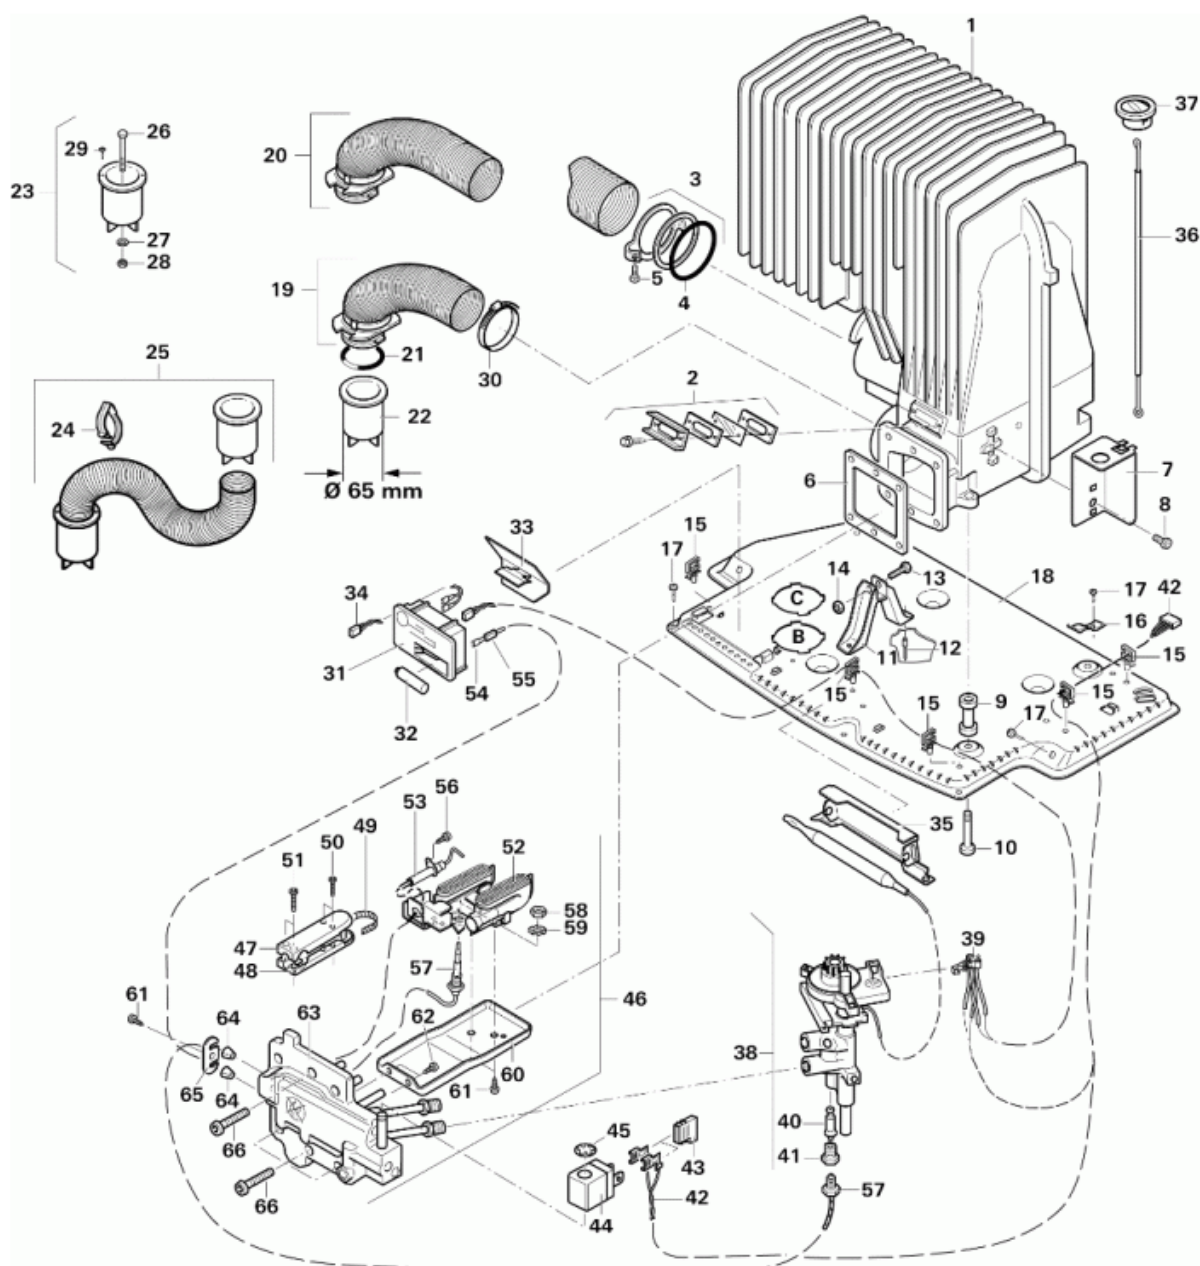

S 55 T bis 05/2000

Pos.	Art.-Nr.	Benennung	Information
01	0000-00001	nicht mehr lieferbar	Wärmetauscher, Ersatz 30080-47000 WT mit großer Ansaugung
02	30030-42700	Schauglas	
03	30080-48400	Abgasrohrbefestigung	
04	30080-11800	O-Ring 52 x 5	blau
05	10010-86000	Schraube M 5 x 20	
06	30080-56700	Dichtung für Brenner	
07	0000-00001	nicht mehr lieferbar	Abschirmblech
08	30080-57300	PT-Schraube 50 x 12	
09	30080-12600	Distanzhülse	