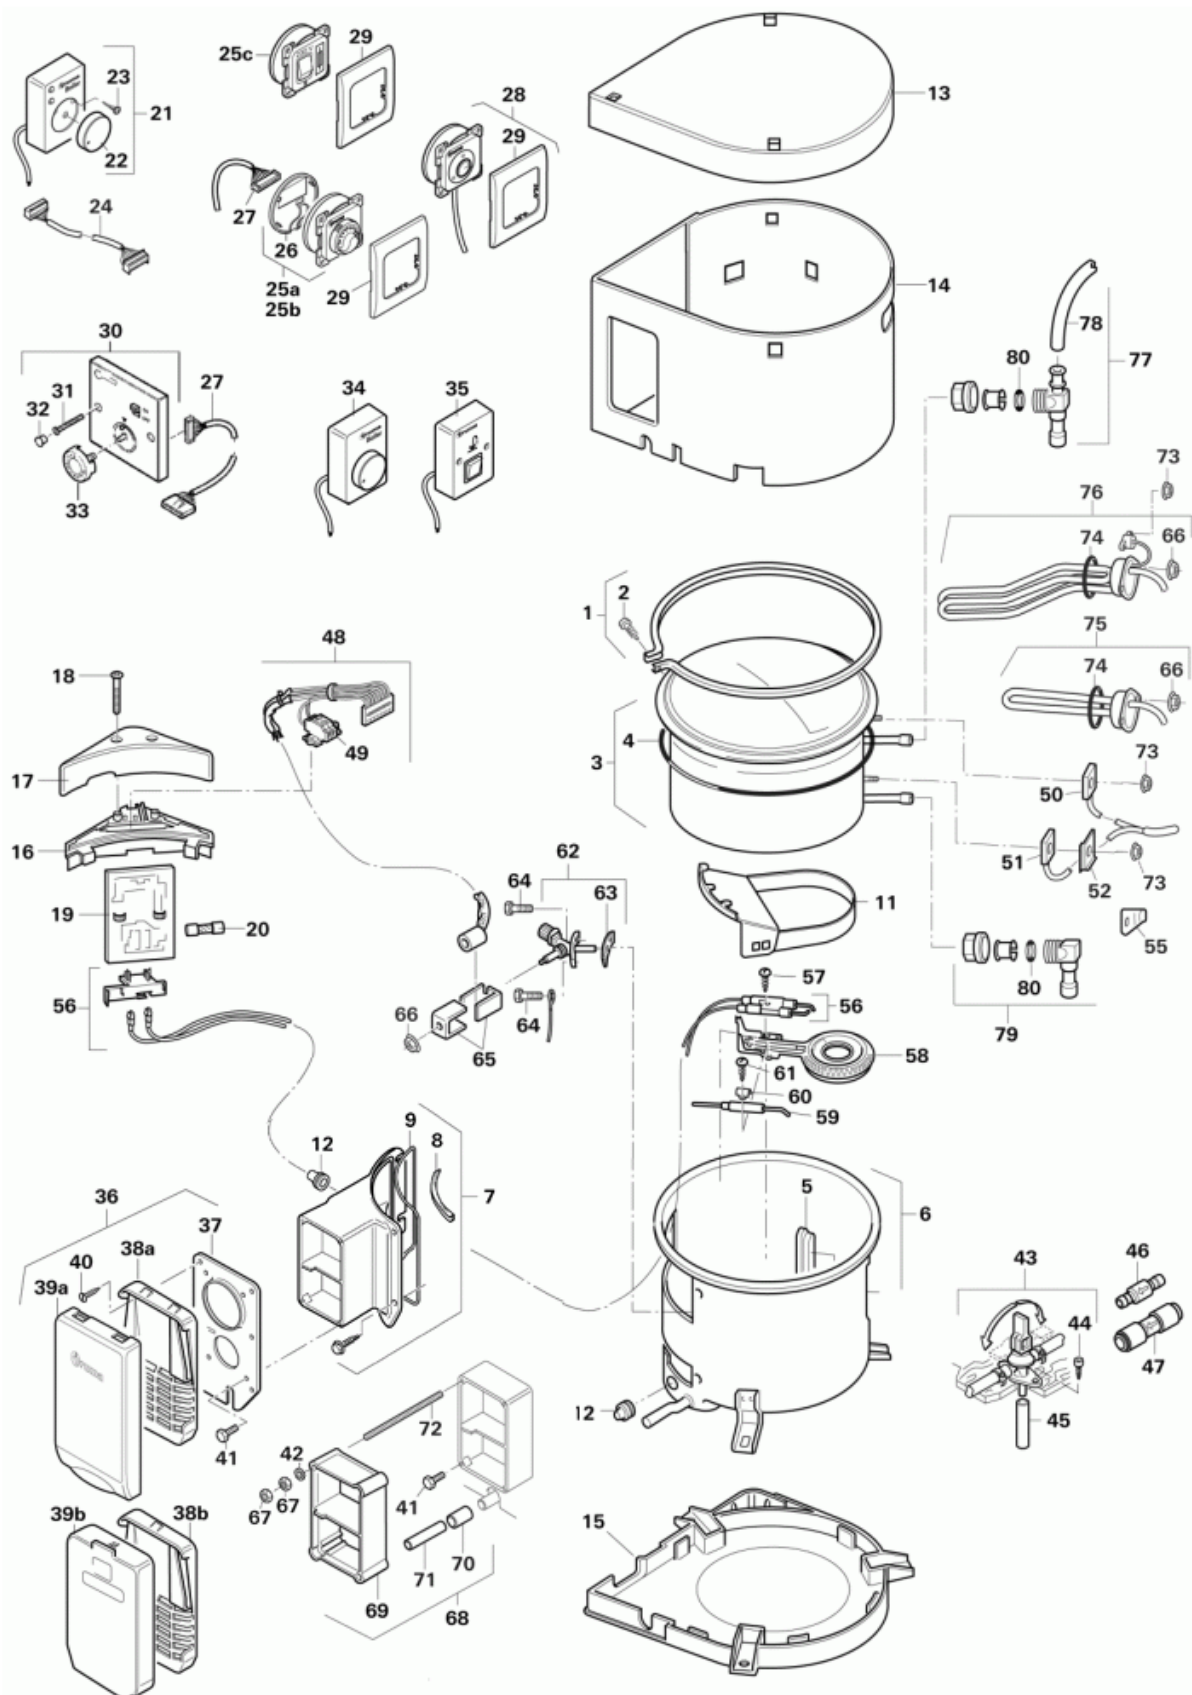

Boiler Baureihe 3 - ab 07/93 / Ultrastore (Boiler Großbritannien)

Pos.	Art.-Nr.	Benennung	Information
01	70000-41200	Klemmring mit Schraube	
02	10010-66700	Schraube B 5,5 x 32	
03	70020-60500	Edelstahlbehälter B 10 Ltr.	kpl. mit Blindflansch und Dichtring
03	70020-60600	Edelstahlbehälter B 14 Ltr.	kpl. mit Blindflansch und Dichtring
04	70000-14100	Dichtring	
05	70000-13300	Formring	
06	70000-36200	Außentopf kpl.	
07	70000-36300	Erker mit Dichtungen	mit Schrauben B 4,8 x 13
08	70000-29100	Dichtungsprofil	140 mm lang
09	70020-60800	Vierkantschnur Silikon, 65 cm	6 x 6 mm
11	70000-36100	Windabweiser kpl.	
12	70000-37300	Durchführung	
13	70020-09900	Verkleidungsdeckel	
14	70020-09700	Mantel 14 L	
14	70020-09800	Mantel 10 L	
15	70020-09600	Verkleidungsboden	
16	70020-09400	Elektronikabdeckung	
17	70020-09300	Elektronikdeckel	
18	10010-79100	Schraube B 2,9 x 32	
19	70020-72000	Elektronik	
19	70020-72100	Austausch-Elektronik	Gutschrift nach Einsendung der defekten Elektronik ins Werk
20	70000-07100	Sicherung 1,6 AT	ab Fabr.-Nr. 11138091
20	70000-28900	Sicherung 1,25 AT	bis Fabr.-Nr. 11138090
21	70000-57900	Bedienteil kpl.	bis 04/02 mit 2,5 m Kabel
22	40000-00100	Bediengriff kpl.	
23	10010-78900	Schraube B 2,9 x 25	
24	70000-53500	Verlängerungskabel 5 m für Bedienteil	
25a	70000-09600	Bedienteil Boiler	ab 05/02 (ohne Kabel)
25b	70000-06700	Bedienteil Ultrastore	ab 05/02 (ohne Kabel)
25c	70020-04900	Bedienteil 230 V Ultrastore	ab 07/2006 (Sonderausführung England) ohne Kabel
26	34000-60500	Gehäusedeckel	für Bedienteil ab 05/02
27	70000-96200	Bedienteilkabel 3 m	
28	70000-00100	Bedienteil Boiler EL	ab 05/02 kpl. mit 3 m Kabel
28	00000-00500	Bedienteil Ultrastore EL	ab 05/02 kpl., nur über Truma UK zu bestellen (Sonderausführung England)
29	34000-60600	Abdeckrahmen achatgrau	für Bedienteil ab 05/02 - weitere Farben auf Anfrage
30	00000-00600	Bedienteil Ultrastore	nur über Truma UK zu bestellen (Sonderausführung England) ohne Kabel
31	00000-01000	Schraube M 3,5 x 25	nur über Truma UK zu bestellen (Sonderausführung England)
32	30030-96900	Schraubenabdeckung	
33	70000-99400	Bediengriff	
34	00000-00001	nicht mehr lieferbar	Bedienteil BN kpl. (Ersatz Pos. 35)
35	70000-01600	Bedienteil 230 V mit 2,5 m Kabel	für Elektrobeheizung 230 V
36	70020-44500	Wandkamin kpl. reinweiß	
36	70020-44800	Wandkamin kpl. schwarz	
36	70020-44700	Wandkamin kpl. elfenbein	
36	70020-44600	Wandkamin kpl. bianco	
37	70000-43900	Kamin Bodenplatte	
38a	70020-07000	Kamingitter B3 reinweiß	ab 07/2006
38a	70020-07100	Kamingitter B3 bianco	ab 07/2006