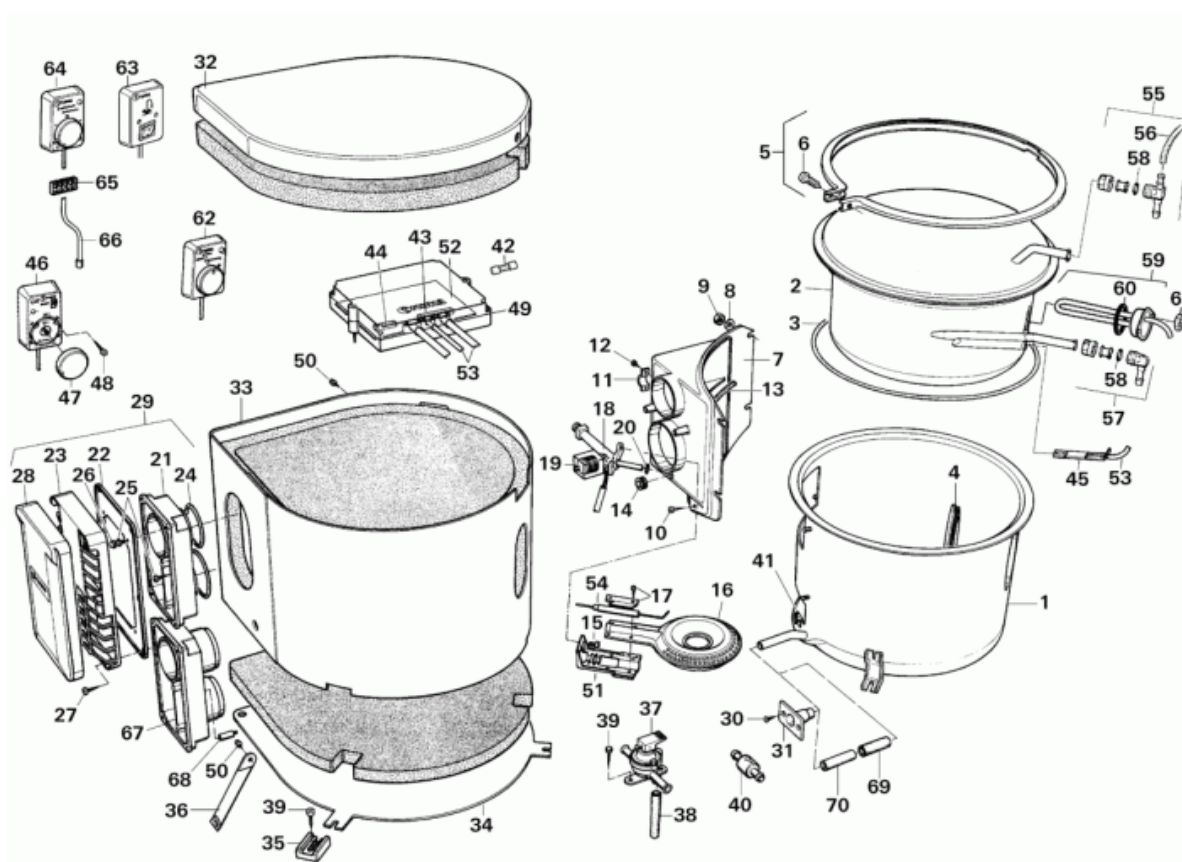

Boiler Baureihe 1 - 09/83 bis 02/92 (30mbar)

Pos.	Art.-Nr.	Benennung	Information
01	00000-00001	nicht mehr lieferbar	Außentopf
02	70010-61100	Edelstahlbehälter 14 Ltr.	kpl. mit Blindflansch und Dichtring
02	70010-61000	Edelstahlbehälter 10 Ltr.	kpl. mit Blindflansch und Dichtring
03	70000-14100	Dichtring	
04	70000-13300	Formring	
05	70000-41200	Klemmring mit Schraube	
06	10010-66100	Schraube B 5,5 x 25	
07	00000-00001	nicht mehr lieferbar	Erker kpl.
08	10020-10200	Scheibe A 5,3	
09	10020-18000	Mutter M 5	
10	10010-65300	Schraube B 4,2 x 19	
11	70000-12300	Kabelschelle	
12	10010-83500	Schraube M 4 x 8	
13	70000-29100	Dichtungsprofil	140 mm lang
14	70000-24000	Tülle	
15	10010-84300	Schraube M 5 x 12	
16	70000-00900	Brenner 30 + 50 mbar	nur mit Ventilkörper Art.-Nr. 70000-34100 verwenden
17	00000-00001	nicht mehr lieferbar	Kerzenklemme links
18	70000-34100	Ventilkörper 30 mbar	nur mit Brenner Art.-Nr. 70000-00900 verwenden
19	00000-00001	nicht mehr lieferbar	Magnetspule mit Kabel