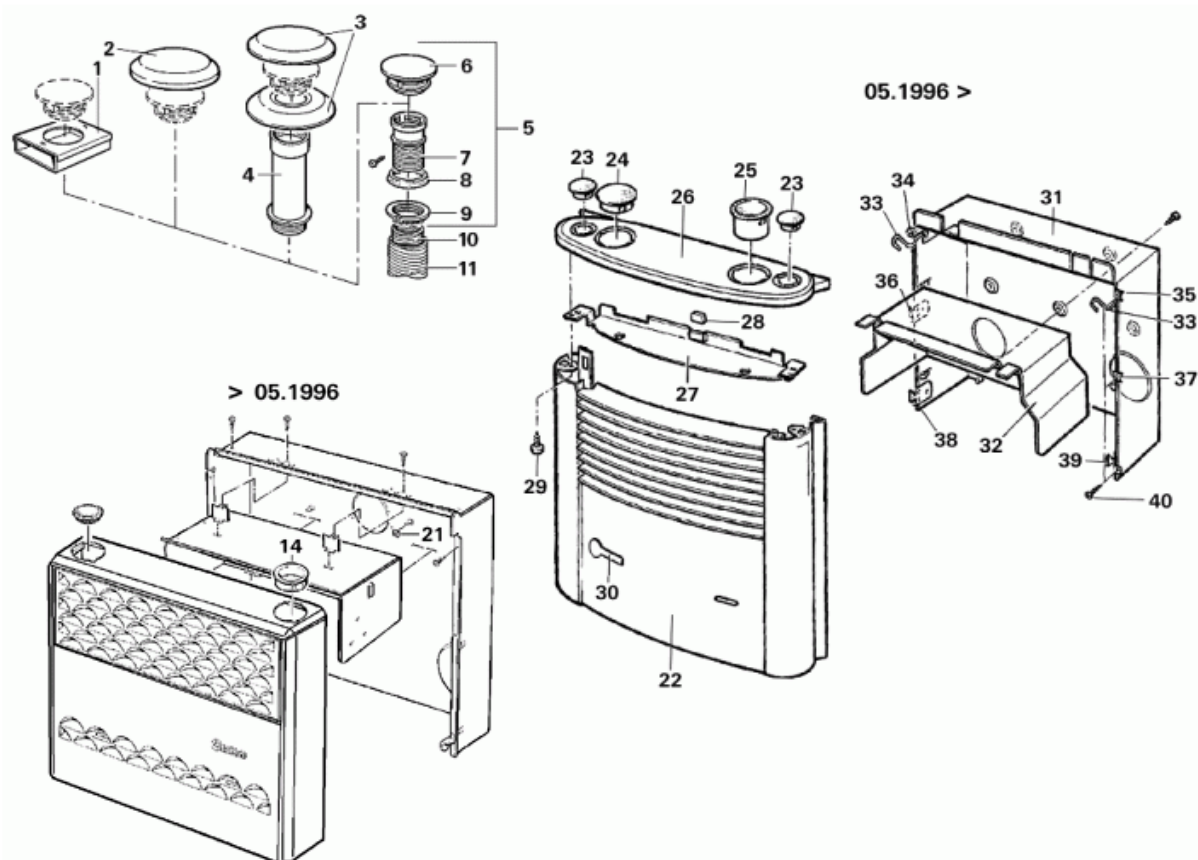

Abgasführung und Verkleidung S 3002 K

Pos.	Art.-Nr.	Benennung	Information
01	30700-01	Kaminaufsatz T-1	
02	30700-02	Kaminaufsatz T-2	
03	30700-03	Kaminaufsatz T-3	
04	30010-20800	Kaminverlängerung AKV, 15 cm	
05	30630-01	Kamin AK-3-/60	
06	30010-20900	Kamindach	
07	30010-20500	Kaminteil	
08	30010-20600	Dichtring	
09	30010-20700	Schraubring	
10	30140-00	Abgasrohr AE-3-/55	per Meter
11	40230-00	Rohr ÜR Ø 65 mm	per Meter
14	30030-18700	Griffbuchse	
21	30070-11500	Prestolekäfing	Federmutter
22	30040-50100	Verkleidung sepiabraun	
22	30040-50200	Verkleidung achatgrau	
23	30040-60800	Abdeckkappe 35 mm	
23	30040-64900	Abdeckkappe 35 mm (Ultraheat)	
24	30040-60900	Abdeckkappe 52 mm	

25	30040-60700	Griffbuchse	
26	30040-63000	Abdeckung (schwarzbraun)	passend für alle Verkleidungen außer lichtgrau
26	30040-63300	Abdeckung (lichtgrau)	nur für Verkleidung lichtgrau
27	30040-61200	Abschirmblech	
28	30040-14900	Dämpfer	
29	10010-40000	PT-Schraube S 50 x 16	
30	30040-36500	Typschild	für Verkleidung sepiabraun
30	30040-35000	Typschild	für Verkleidung achatgrau
31	30040-16800	Einbaukasten kpl.	
32	30040-61100	Einbaukasten-Innenteil	
33	30040-60000	Haltefeder	
34	30040-60500	Trägerblech oben links	
35	30040-60600	Trägerblech oben rechts	
36	30040-60300	Befestigungswinkel - mitte links	
37	30040-60400	Befestigungswinkel - mitte rechts	
38	30040-60100	Halteblech unten links	
39	30040-60200	Halteblech unten rechts	
40	10010-68000	Schraube PVZ 3 x 12	
