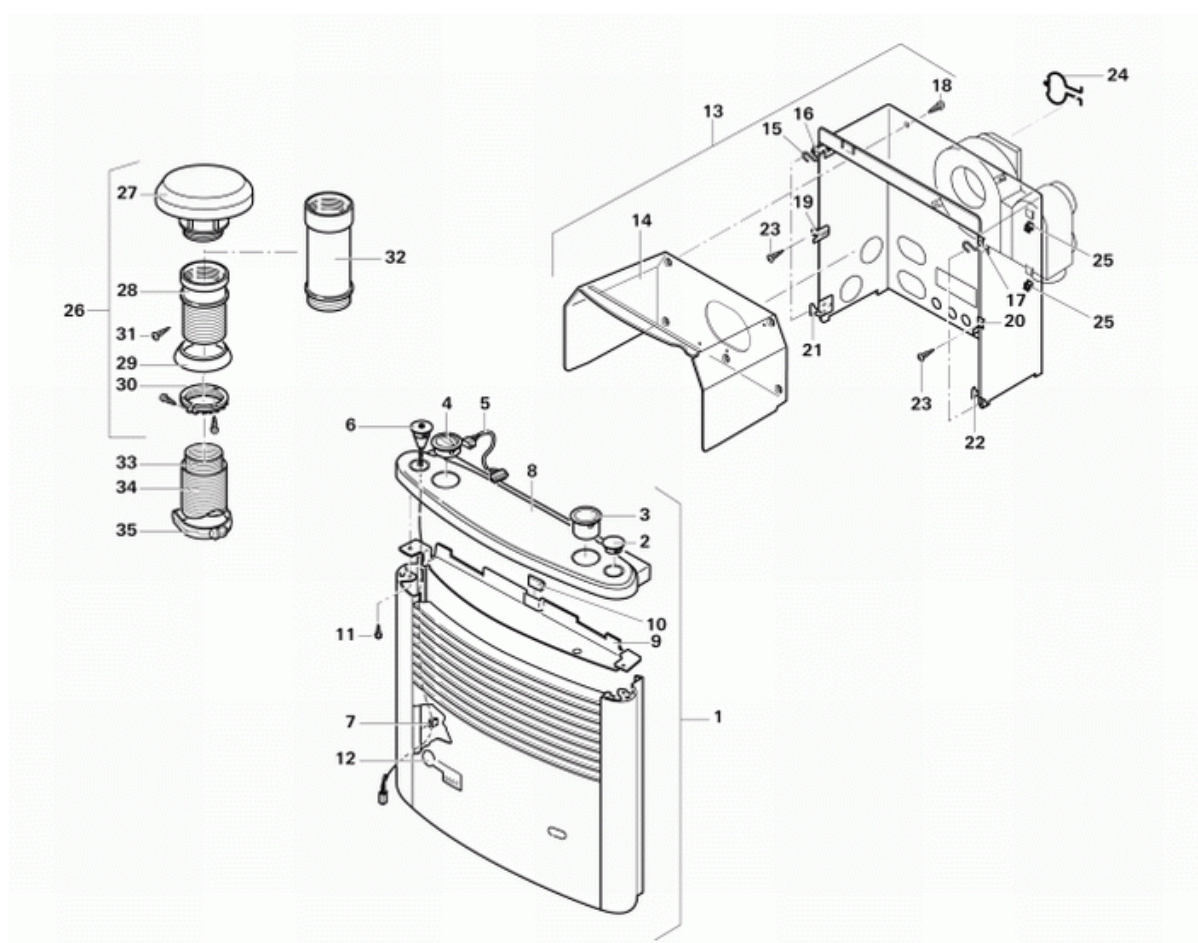

Abgasführung und Verkleidung S 55 T

Pos.	Art.-Nr.	Benennung	Information
01	30080-50200	Verkleidung kpl. achatgrau	Pos. 01 - 12
01	30080-50100	Verkleidung kpl. sepiabraun	Pos. 01 - 12
02	30040-64900	Abdeckkappe 35 mm (Ultraheat)	
02	30040-60800	Abdeckkappe 35 mm	
03	30080-15300	Griffbuchse	
04	40000-46000	Bedienteil TEB-2, integriert	
05	40000-47900	Bedienteilkabel 1,3 m	
05	40000-45000	Bedienteilkabel 0,8 m	
06	30040-65000	Zündkontrolllampe	
07	30080-65300	Kabelbefestiger	
08	30040-63300	Abdeckung (lichtgrau)	nur für Verkleidung lichtgrau
08	30040-63000	Abdeckung (schwarzbraun)	passend für alle Verkleidungen außer lichtgrau
09	30080-48000	Abschirmblech	
10	30040-14900	Dämpfer	
11	10010-40000	PT-Schraube S 50 x 16	
12	30080-16300	Typschild S 55 T	für Verkleidung
13	30080-48100	Einbaukasten kpl.	

14	30080-14000	Einbaukasten-Innenteil	
15	30040-60000	Haltefeder	
16	30040-60500	Trägerblech oben links	
17	30040-60600	Trägerblech oben rechts	
18	10010-72000	Schraube B 3,5 x 9,5	
19	30040-60300	Befestigungswinkel - mitte links	
20	30040-60400	Befestigungswinkel - mitte rechts	
21	30040-60100	Halteblech unten links	
22	30040-60200	Halteblech unten rechts	
23	10010-68000	Schraube PVZ 3 x 12	
24	30080-43500	Haltefeder	für Gebläse
25	30080-43700	Doppel U-Klammer	
26	30652-02	Kamin AK 55 T	
27	30710-00	Kamindach KDR	
28	30050-19300	Kaminteil AKL 5, 70 mm	
29	30050-17800	Dichtring für Kaminteil	
30	30050-17900	Schraubring für Kaminteil	
31	10010-72500	Schraube B 3,5 x 16	
32	30010-20800	Kaminverlängerung AKV, 15 cm	
33	30160-00	Abgasrohr AE-5-/65	per Meter
34	40250-00	Überrohr ÜR 5	Ø 75 mm (per Meter)
35	40261-01	Schelle ÜS-5 achatgrau 75 mm	Ø 75 mm
