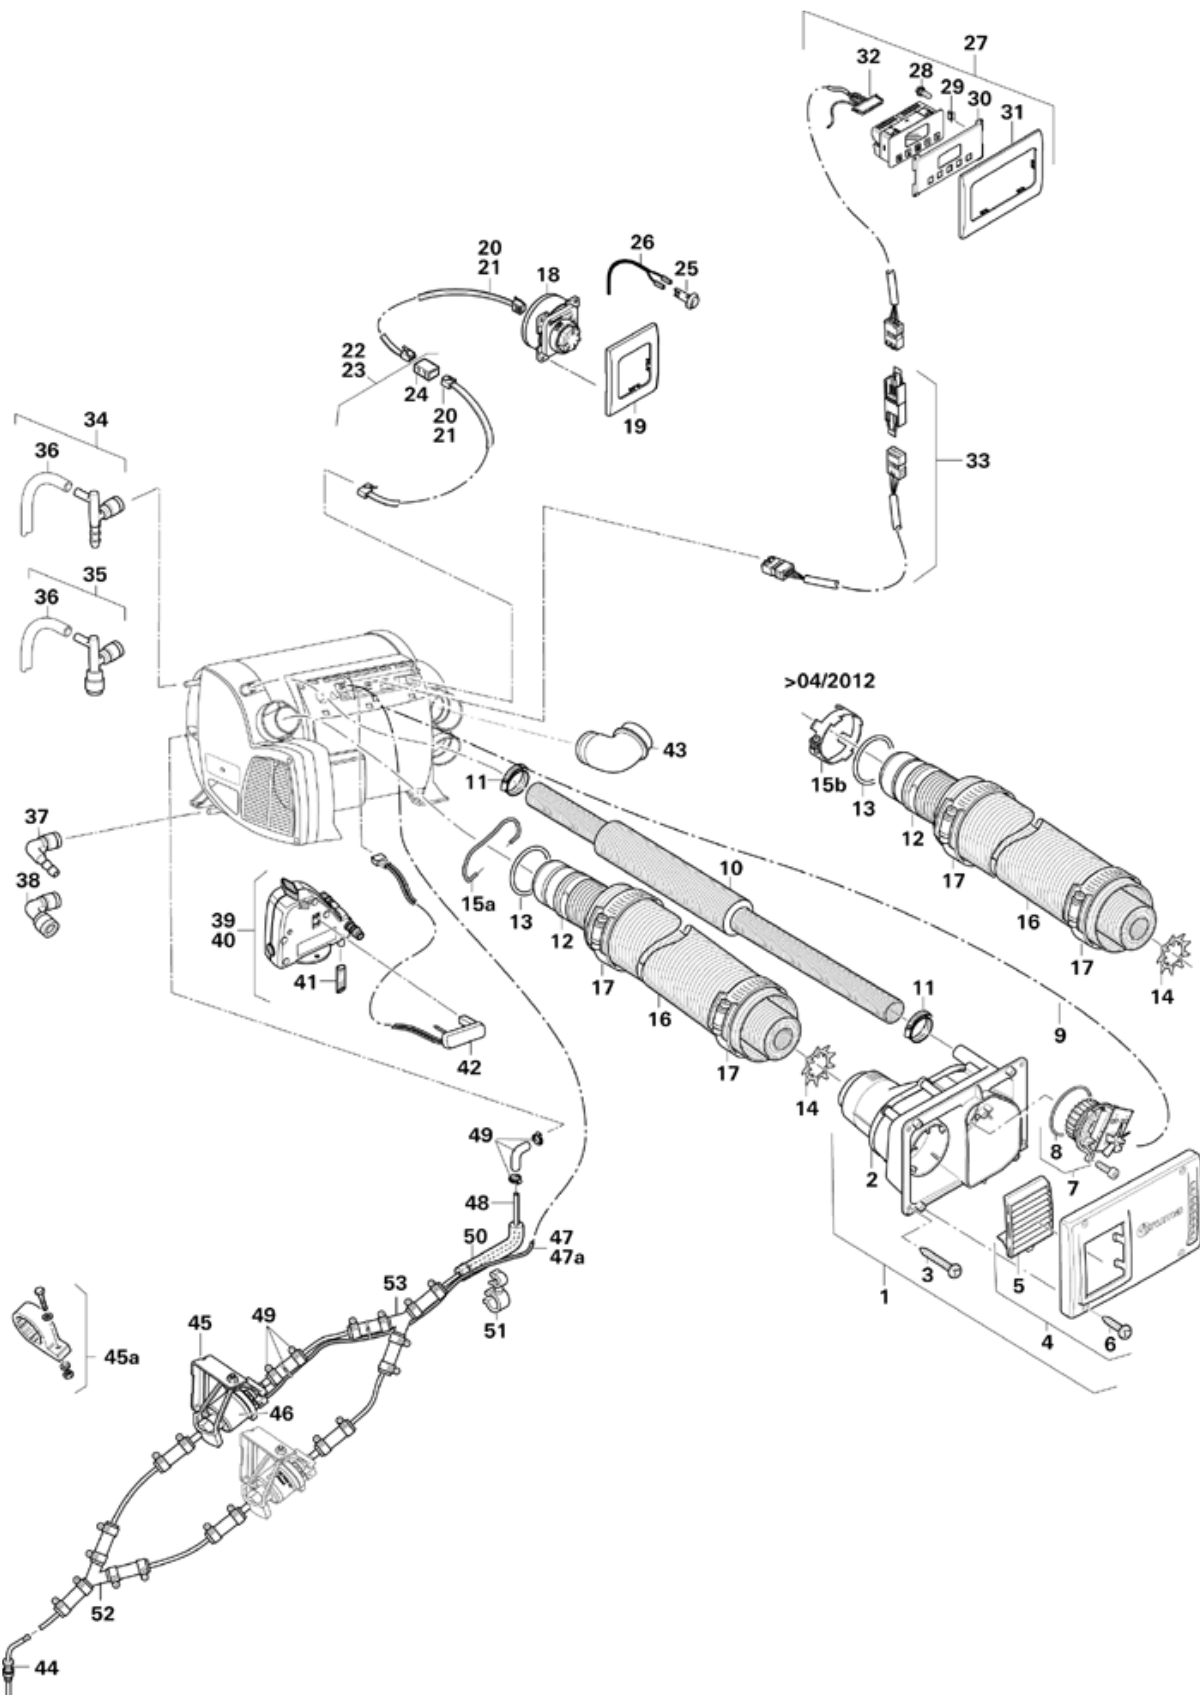

Zubehör Combi D

Pos.	Art.-Nr.	Benennung	Information
01	34400-03	Wandkamin WKCD kpl. schwarz	
01	34400-02	Wandkamin WKCD kpl. bianco	
01	34400-04	Wandkamin WKCD kpl. anthrazit	
01	34400-05	Wandkamin WKCD kpl. reinweiß	
02	34020-67700	Wandkamin Innenteil	
03	10010-72900	Schraube B 3,5 x 25	
04	34020-67900	Wandkamin Außenteil bianco	
04	34020-68000	Wandkamin Außenteil schwarz	
04	34020-70500	Wandkamin Außenteil anthrazit	
04	34020-67800	Wandkamin Außenteil reinweiß	
05	34020-68100	Lamelleneinsatz	
06	10010-41100	PT-Schraube K 40 x 12 VA	
07	34020-60300	Verbrennungsluftmotor kpl.	für Absauggebläse
08	34020-08700	Rundschnurring 79 x 3 mm	
09	34020-68300	Kabel Absauggebläse 1,8 m	
10	34020-68400	Luftansaugsschalldämpfer 60 cm	
10	34020-68700	Luftansaugsschalldämpfer 150 cm	
10	34020-68500	Luftansaugsschalldämpfer 70 cm	
10	34020-68600	Luftansaugsschalldämpfer 100 cm	
11	34020-68800	Schlauchschelle 20-32 mm	
12	34020-69000	Abgasschalldämpfer 70 cm	
12	34020-68900	Abgasschalldämpfer 60 cm	
12	34020-69200	Abgasschalldämpfer 150 cm	
12	34020-69100	Abgasschalldämpfer 100 cm	
13	34010-05700	O-Ring 40 x 2,5	
14	34020-45200	Sperrscheibe	
15a	34020-99900	Abgasrohrbefestigung CBD	ab 05/2012
15b	34020-14200	Abgasrohrschelle kpl.	bis 04/2012
16	39580-00	Zuführungsrohr ZR 80, Ø 80 mm	
17	39010-61800	Schlauchschelle 70-90	
18	34020-72600	Bedienteil Combi	
19	34000-60600	Abdeckrahmen achatgrau	
20	34020-14600	Kabel, 3 m	
21	34020-21400	Bedienteilkabel, 6 m	
22	34301-02	Verlängerungskabel Bedienteil, 3 m	
23	34301-01	Verlängerungskabel Bedienteil, 6 m	
24	34020-21500	Kupplung	
25	34000-69700	Raumtemperaturfühler	
26	34000-71900	Kabel für Raumtemperaturfühler 4 m	
27	34043-01	Zeitschaltuhr ZUCB	
28	39010-87300	Lampe 12 V	