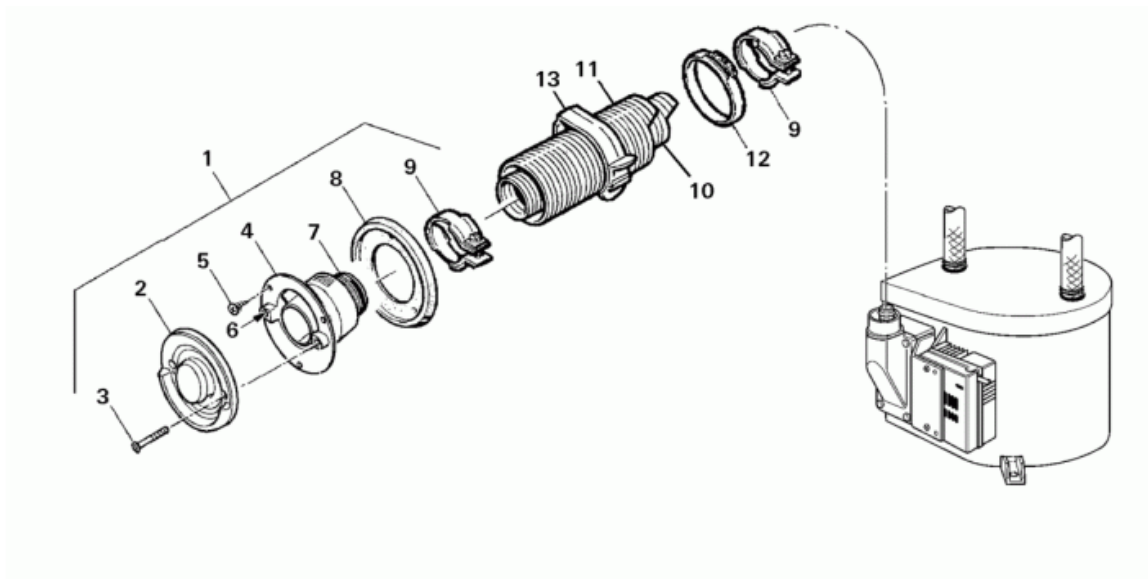

Aquatherm Abgasführung

Pos.	Art.-Nr.	Benennung	Information
01	39381-08	Wandkamin WK 24 staubgrau	
01	39381-07	Wandkamin WK 24 hellgrau	
01	39381-03	Wandkamin WK 24 schwarz	
01	39381-06	Wandkamin WK 24 bianco	
01	39381-01	Wandkamin WK 24 cremeweiß	
02	39050-65800	Kaminaußenteil staubgrau	
02	39050-62800	Kaminaußenteil hellgrau	
02	39050-62400	Kaminaußenteil schwarz	
02	39050-62900	Kaminaußenteil bianco	
02	39050-62300	Kaminaußenteil cremeweiß	
03	10010-42700	Schraube M 4 x 10	
04	39050-59300	Kamininnenteil 03/01 >	
05	10010-72400	Schraube ST 3,5 x 13	
06	10020-17800	Mutter M 4	nicht sichtbar
07	10030-23900	O-Ring 22 x 2	
08	39050-71600	Dichtung Wandkamin cremeweiß	
08	39050-62500	Dichtung Wandkamin bianco	
08	39050-70300	Dichtung Wandkamin schwarz	
08	39050-62700	Dichtung Wandkamin hellgrau	
08	39050-65900	Dichtung Wandkamin staubgrau	
09	39050-73700	Schelle	
10	39420-00	Abgasrohr AA24	per Meter
11	39440-00	Zuführungsrohr ZR 24	per Meter
12	39050-71800	Schlauchselle 50-70	
13	40241-01	Schelle ÜS achatgrau 65 mm	