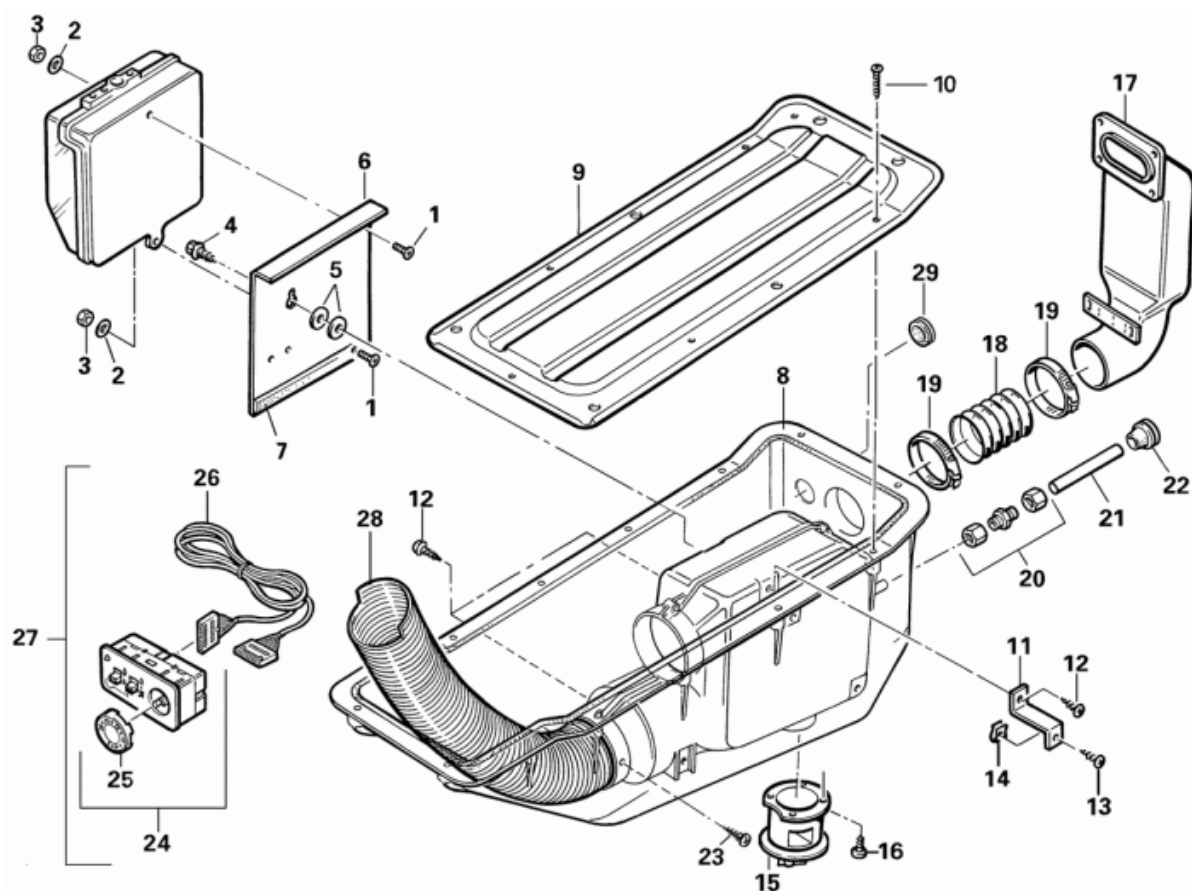

E 2400 Nachrüstset im Heizkasten MAN

Pos.	Art.-Nr.	Benennung	Information
00x	39050-34800	Heizungskasten kpl.	
01	10010-66600	Schraube M 3 x 12	
02	10020-23000	Scheibe A3	
03	10020-17000	Mutter M 3	
04	39050-33500	PT-Schraube WN 1447	
05	10020-11100	Scheibe A 5,5	
06	39050-36000	Trägerblech	
07	39010-39200	Profilband	
08	39050-34700	Heizungskasten	
09	39030-40100	Deckel	
10	39010-48200	PT-Schraube KAS 60 x 25	
11	39050-34100	Z-Winkel	
12	39010-16400	PT-Schraube KA50 x 14	
13	10010-76000	Schraube B 4,2 x 13	
14	39010-55400	Blechmutter 4,2	
15	39062-01	Bodenkamin BK 24 kurz	nur für Einbauten bis 06/2010
16	10010-40900	PT-Schraube 40 x 12	
17	39050-34400	Ansaugkanal	
18	39050-34000	Schlauchstück	

19	39010-61800	Schlauchschelle 70-90
20	10160-00	Gerade-Verschraubung 8 mm
21	39010-28600	Gasrohr 8 EN (10305-3, per Meter), GV 6 m
22	39010-51800	Gummiquetschnippel
23	10010-72200	Schraube B 3,5 x 9,5
24	39050-35000	Bedienteil kpl. (Unterputz)
25	39050-35500	Bediengriff
26	39050-36700	Bedienteilkabel 4 m
26	39050-36800	Bedienteilkabel 10 m
27	39050-38900	Sonderbedienteil Unterputz 10 m
27	39050-39000	Sonderbedienteil Unterputz 4 m
28	39450-00	Rohr VR 80
29	39080-74600	Tülle
