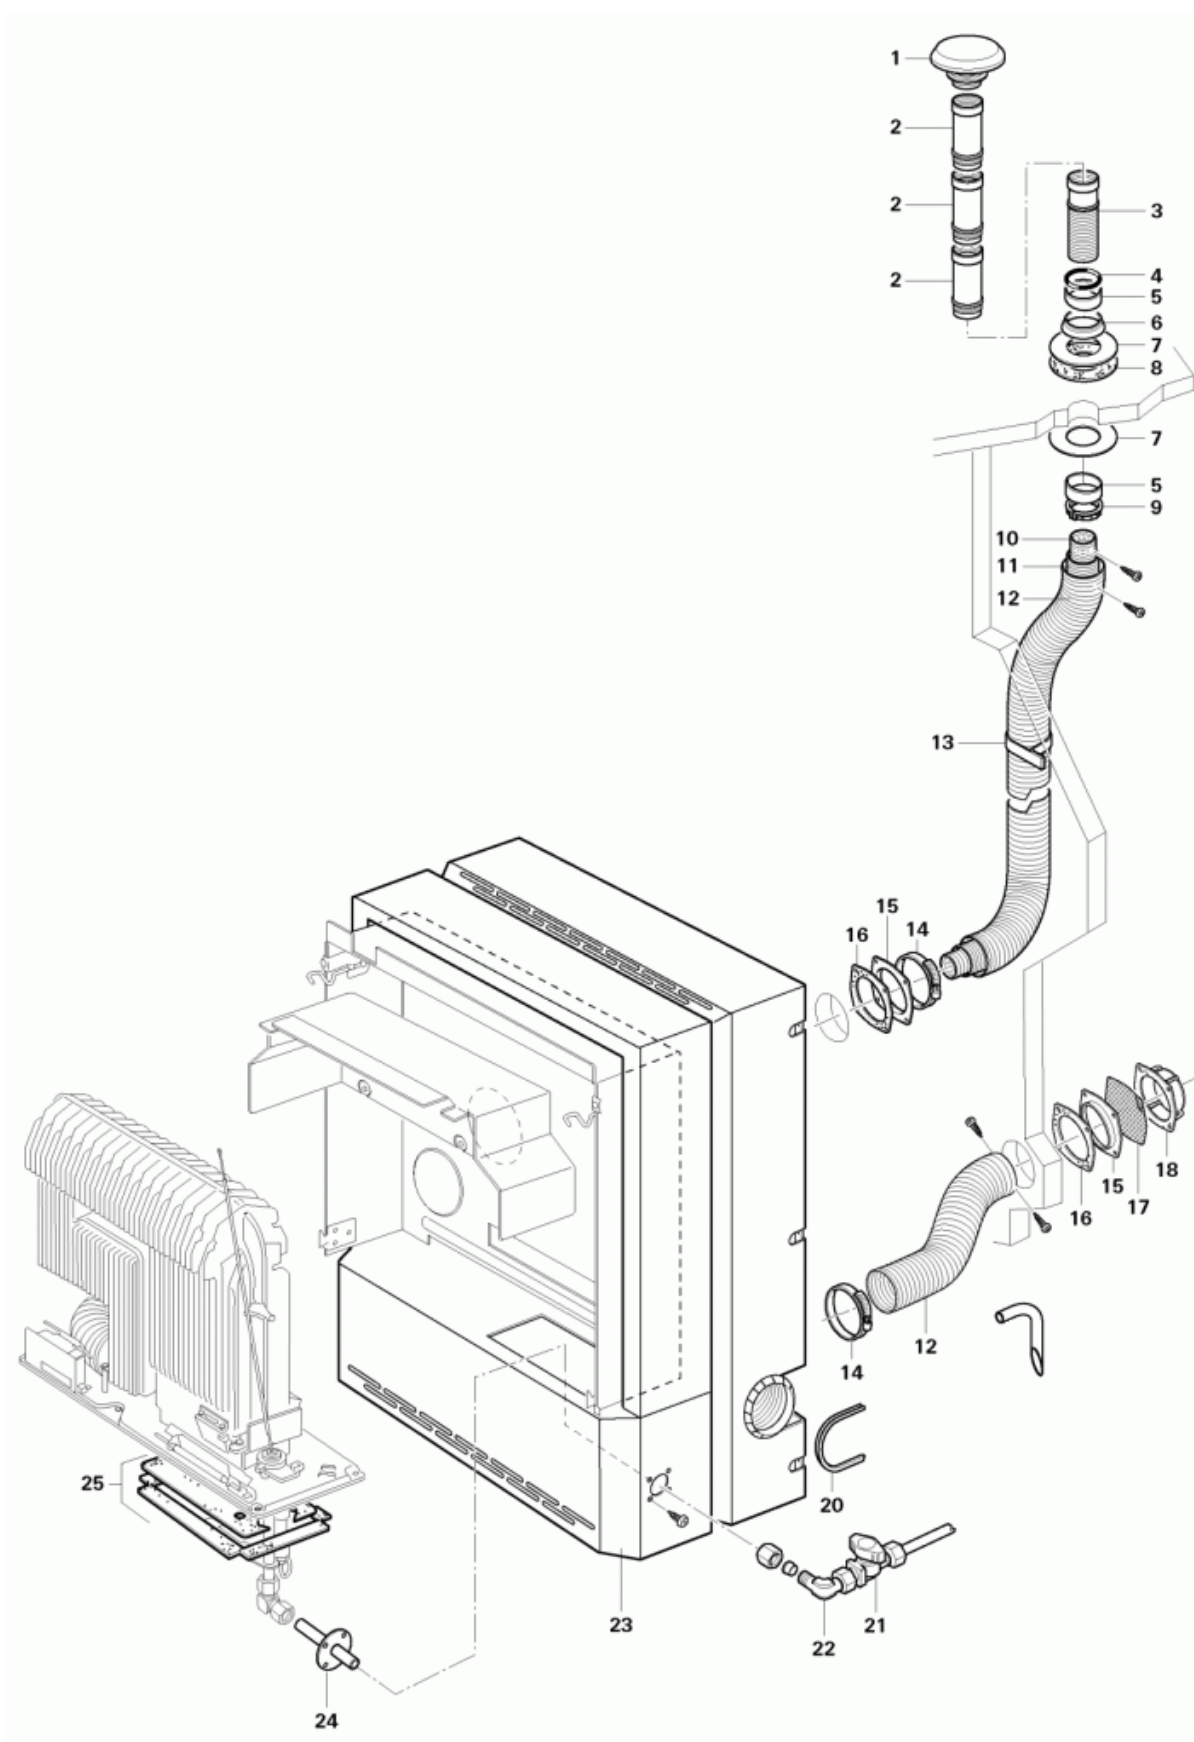

S 3002 FS Abgasführung und Einbaukasten

Pos.	Art.-Nr.	Benennung	Information
01	30710-00	Kamindach KDR	
02	30010-20800	Kaminverlängerung AKV, 15 cm	
03	30010-20500	Kaminteil	
04	40060-52100	O-Ring 59,6 x 2,4	
05	30040-75400	Schrägdurchführung	
06	30010-20600	Dichtring	
07	30040-75600	Dichtscheibe 143 x 62 x 2	
08	30040-75700	Dichtring 143 x 62 x 2	
09	30010-20700	Schraubring	
10	30140-00	Abgasrohr AE-3-/55	per Meter
11	40230-00	Rohr ÜR Ø 65 mm	per Meter
12	39580-00	Zuführungsrohr ZR 80, Ø 80 mm	per Meter
13	39590-00	Schelle ZRS	
14	39010-61800	Schlauchschelle 70-90	
15	30040-75900	Flansch	
16	30040-76200	Dichtung	
17	30040-75800	Sieb	
18	30020-22300	Wandkaminscheibe	
20	30040-77700	Kantenschutz	
21	23110-01	Ventil K8----M-----	
22	10170-00	Winkelverschraubung 8 mm	
23	30040-75000	Heizungskasten kpl.	
24	30040-77500	Rohr mit Flansch kpl.	
25	30030-89800	Dichtungssatz kpl.	