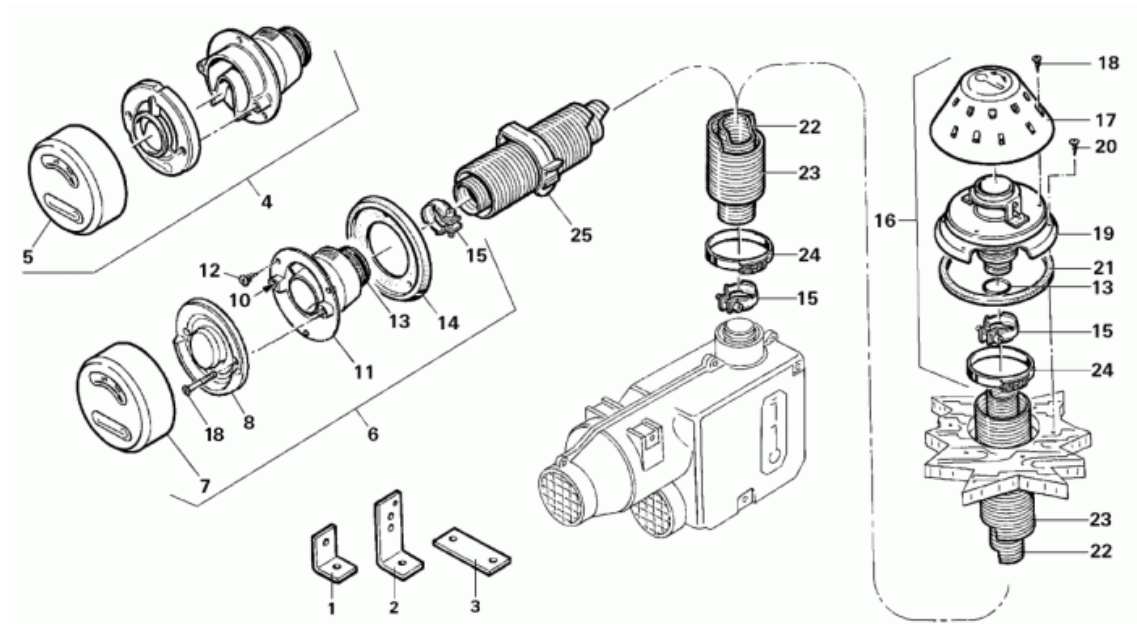

## Zubehör E 2400 für Boote

Pos.	Art.-Nr.	Benennung	Information
01	39050-74200	Befestigungsbügel VA	
02	39050-74400	Befestigungsbügel VA	
03	39050-74600	Montagebügel VA	
04	00000-00001	nicht mehr lieferbar	Wandkamin WKM24 (Ersatz Pos. 06)
05	39140-00	Kaminkappe KKW cremeweiß	nur für Wandkamin bis 10/01
06	39381-02	Wandkamin WKM 24	ohne Rohre
07	39141-00	Kaminkappe KKW 2 cremeweiß	nur für Wandkamin ab 11/01
08	39050-62300	Kaminaußenteil cremeweiß	nur für Wandkamin ab 11/01, bei älteren Modellen muss der Wandkamin komplett ausgetauscht werden!
10	10020-17800	Mutter M 4	nicht sichtbar
11	39050-59400	Kamininnenteil beschichtet	nur für Wandkamin ab 11/01, bei älteren Modellen muss der Wandkamin komplett ausgetauscht werden!
12	10010-72400	Schraube ST 3,5 x 13	
13	10030-23900	O-Ring 22 x 2	
14	39050-71600	Dichtung Wandkamin cremeweiß	
15	39050-73700	Schelle	
16	39990-00	Deckschamin DKM 24	
17	39050-97900	Kamindach kpl.	
18	10010-42700	Schraube M 4 x 10	
19	39050-98000	Kaminstützen	
20	10010-72900	Schraube B 3,5 x 25	
21	39050-96100	Dichtung	
22	39430-00	Edelstahl-Abgasrohr AEM 24	Edelstahl, Ø 30 mm (per meter)
23	39440-00	Zuführungsrohr ZR 24	Ø 64 mm (per meter)
24	39050-71800	Schlauchschelle 50-70	
25	40241-01	Schelle ÜS achatgrau 65 mm	