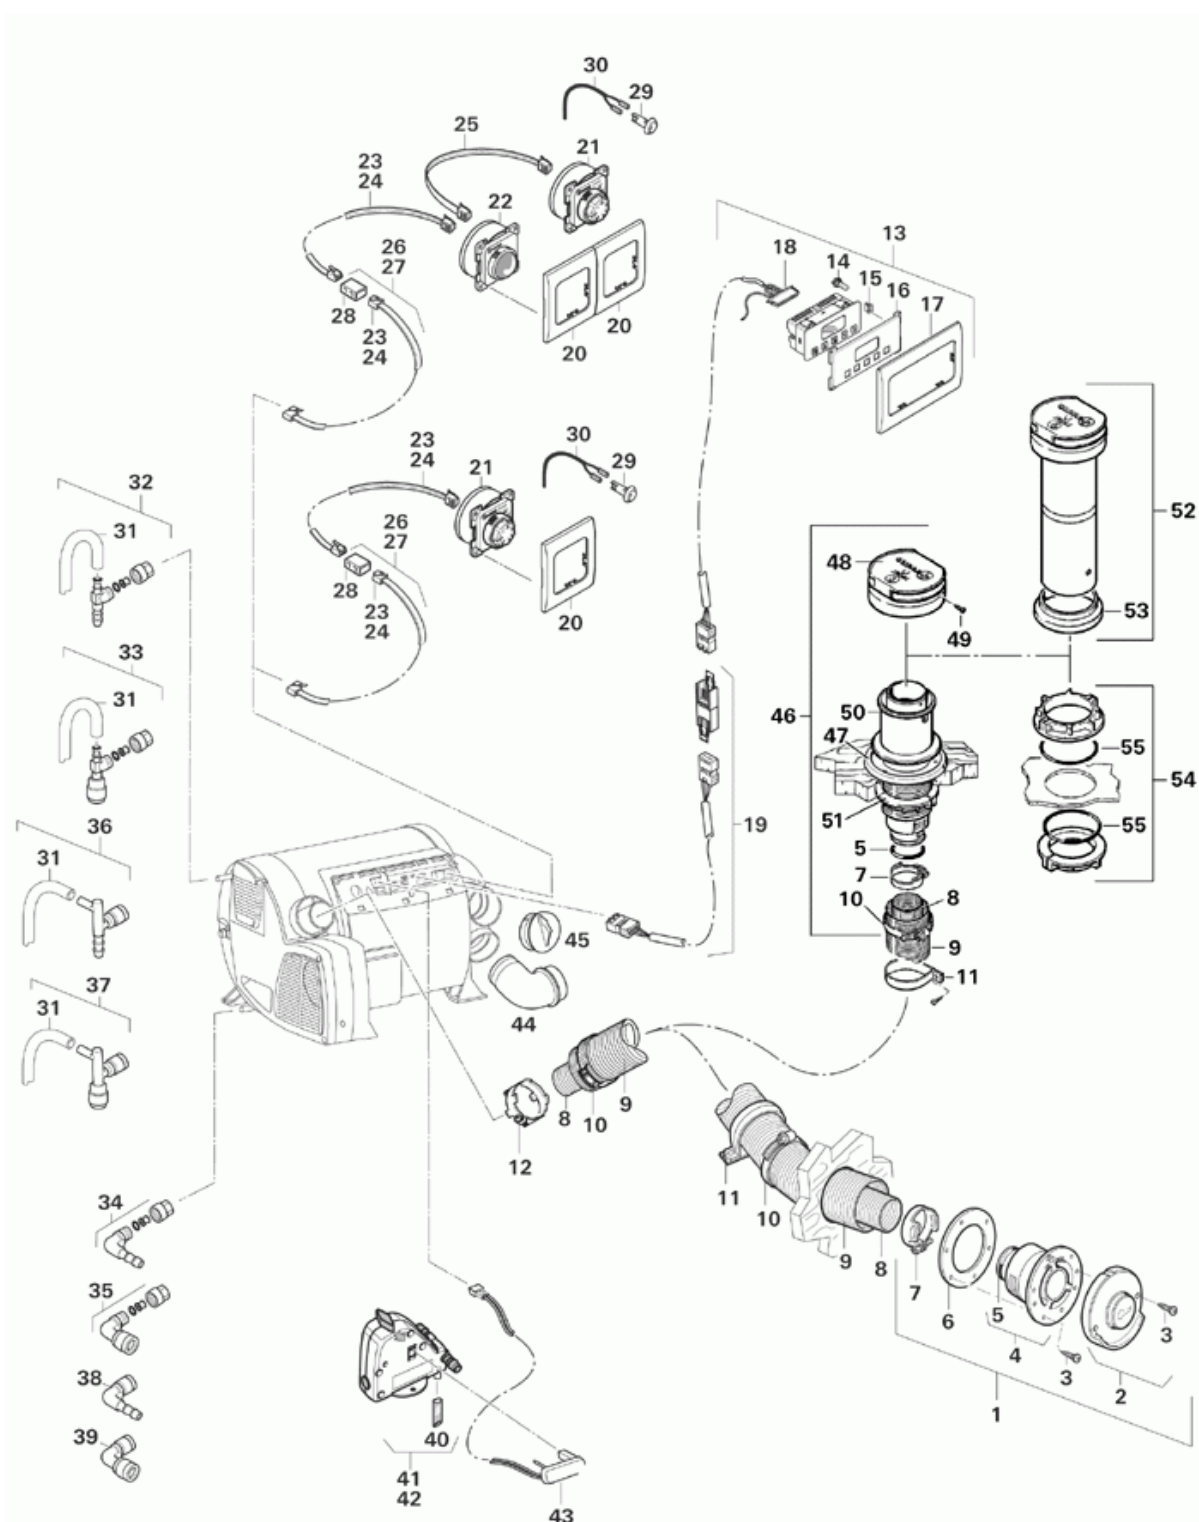

Zubehör Combi (E)

Pos.	Art.-Nr.	Benennung	Information
01	34011-09	Wandkamin WKC schwarz	ohne Rohre
01	34011-08	Wandkamin WKC hellgrau	ohne Rohre (Hymer NCS 3000)

01	34011-07	Wandkamin WKC staubgrau	ohne Rohre (Hymer NCS 5502-Y / RAL 7037)
01	34011-05	Wandkamin WKC bianco	ohne Rohre
01	34011-01	Wandkamin WKC cremeweiß	ohne Rohre
01	34011-10	Wandkamin WKC anthrazit	ohne Rohre (Hymer NCS 7000)
01	34011-11	Wandkamin WKC basaltgrau	ohne Rohre (Knaus / RAL 7012)
02	34000-14400	Kaminaußenteil schwarz	kpl. mit 2 Schrauben B 3,5 x 25 A2
02	34000-15000	Kaminaußenteil hellgrau	kpl. mit 2 Schrauben B 3,5 x 25 A2 (Hymer NCS 3000)
02	34000-10600	Kaminaußenteil staubgrau	kpl. mit 2 Schrauben B 3,5 x 25 A2 (Hymer NCS 5502-Y / RAL 7037)
02	34000-11000	Kaminaußenteil bianco	kpl. mit 2 Schrauben B 3,5 x 25 A2
02	34000-33600	Kaminaußenteil cremeweiß	kpl. mit 2 Schrauben B 3,5 x 25 A2
02	34010-12000	Kaminaußenteil basaltgrau	kpl. mit 2 Schrauben B 3,5 x 25 A2 (Knaus / RAL 7012)
02	34000-50300	Kaminaußenteil anthrazit	kpl. mit 2 Schrauben B 3,5 x 25 A2 (Hymer NCS 7000)
03	10010-72900	Schraube B 3,5 x 25	
04	34000-33500	Kamininnenteil	kpl. mit O-Ring
05	34010-05700	O-Ring 40 x 2,5	
06	34000-10700	Dichtung Kamin	
07	39010-01500	SE-Spanner	
08	39320-00	Abgasrohr AA 3, Ø 55 mm	Ø 55 mm (per Meter)
09	39580-00	Zuführungsrohr ZR 80, Ø 80 mm	Ø 80 mm (per Meter)
10	39010-61800	Schlauchschelle 70-90	
11	39590-00	Schelle ZRS	
12	34020-14200	Abgasrohrschelle kpl.	mit Schraube
13	34043-01	Zeitschaltuhr ZUCB	
14	39010-87300	Lampe 12 V	für Zeitschaltuhr
15	39010-57000	U-Klammer	für Montageblende
16	39030-04400	Montageblende ZU	
17	34000-65200	Abdeckrahmen groß achatgrau	weitere Farben auf Anfrage
18	34020-19800	Kabel 3 m für ZUCB	
19	34301-03	Verlängerungskabel ZUCB, 6 m	inkl. Kupplung
20	34000-60600	Abdeckrahmen achatgrau	
21	34020-72600	Bedienteil Combi	
22	34020-11200	Energie-Wahlschalter Combi E	
23	34020-14600	Kabel, 3 m	
24	34020-21400	Bedienteilkabel, 6 m	
25	34020-21700	Bedienteil Verbindungskabel	
26	34301-02	Verlängerungskabel Bedienteil, 3 m	
27	34301-01	Verlängerungskabel Bedienteil, 6 m	
28	34020-21500	Kupplung	
29	34000-69700	Raumtemperaturfühler	
30	34000-71900	Kabel für Raumtemperaturfühler 4 m	
31	34000-17700	Kondensatschlauch	8 x 1,5 (900 mm lang)
32	34150-01	Winkelanschluss 2 flex.	bis Fabrik-Nr. 19009000, mit Belüftungsventil und Tannenbaumanschluss für flexible Wasserschläuche Ø 10 mm inkl. Kondensatsch
33	34151-03	Winkelanschluss 2 J.G. 12 mm	bis Fabrik-Nr. 19009000, mit Belüftungsventil und Anschluss Ø 12 mm für feste Rohrleitungen (John Guest System) inkl. Kondens
34	70150-01	Winkelanschluss TB	bis Fabrik-Nr. 19009000, mit Tannenbaumanschluss für flexible Wasserschläuche Ø 10 mm
35	70151-03	Winkelanschluss J.G. 12 mm, blau	bis Fabrik-Nr. 19009000, mit Anschluss Ø 12 mm für feste Rohrleitungen (John Guest System)
36	34020-63900	Winkelanschluss rot, TB flex.	ab Fabrik-Nr. 19009001, mit Belüftungsventil und Tannenbaumanschluss