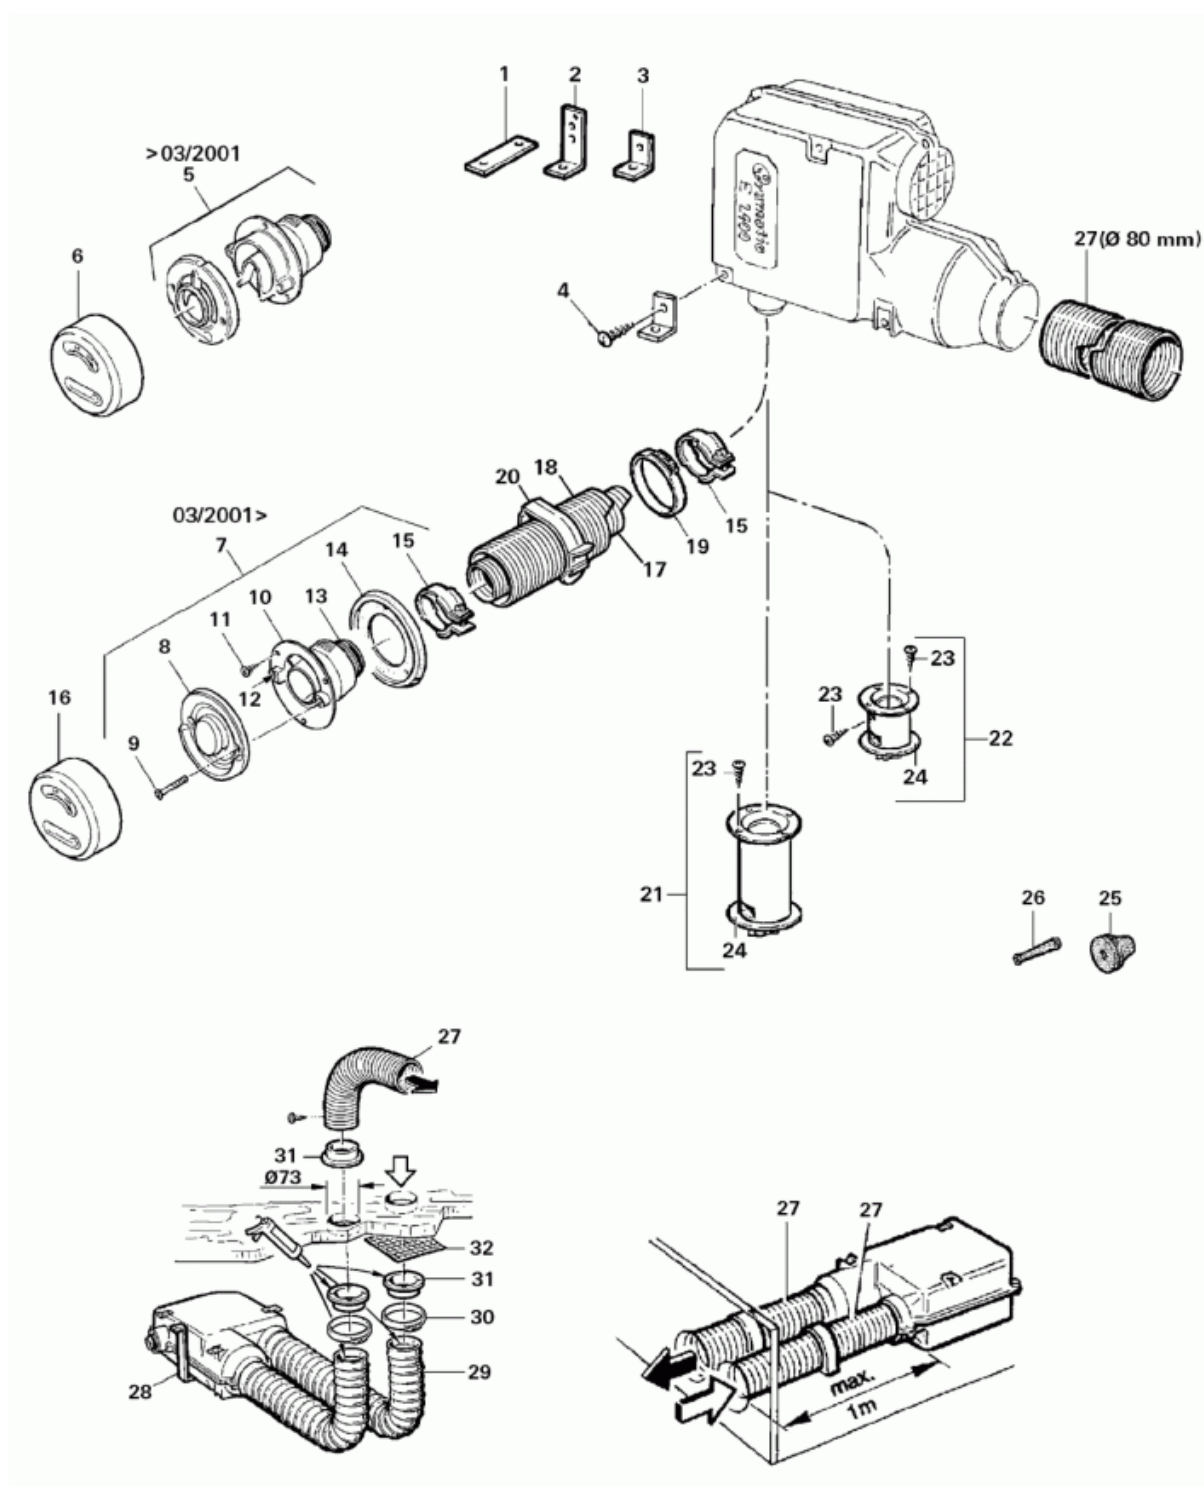

Zubehör E 2400

Pos.	Art.-Nr.	Benennung	Information
------	----------	-----------	-------------

01	39050-74100	Befestigungsbügel flach	
02	39050-74300	Befestigungsbügel hoch	
03	39050-74500	Montagebügel	