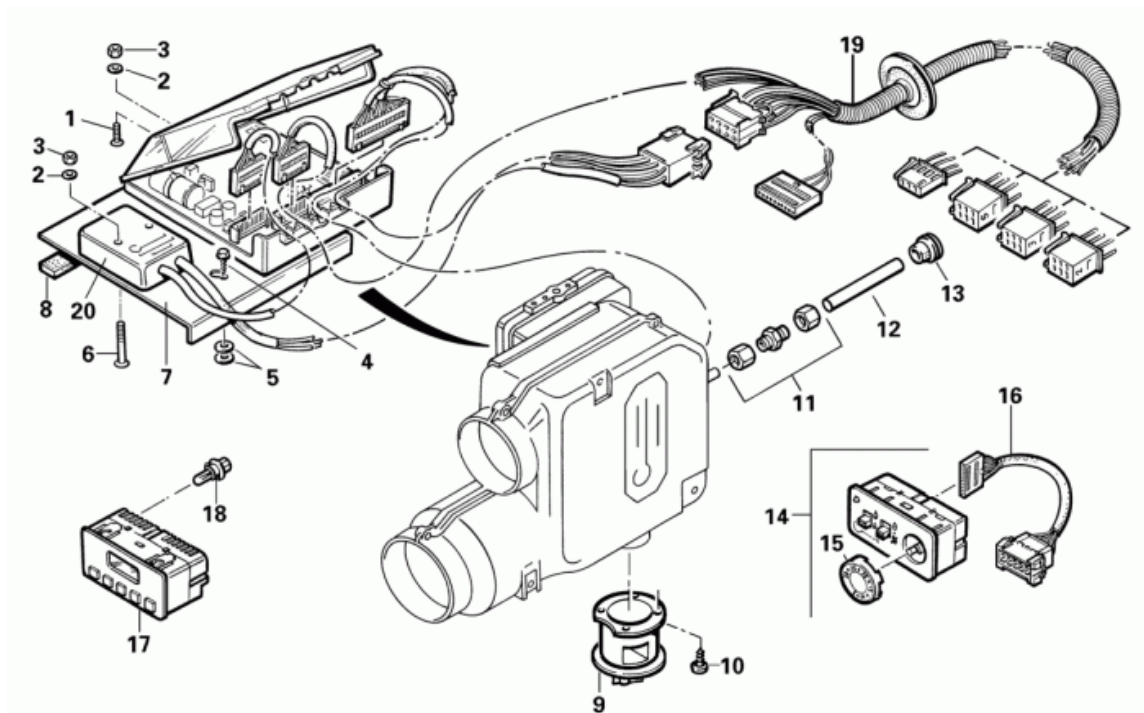

E 2400 Original MAN Ausrüstung

Pos.	Art.-Nr.	Benennung	Information
01	10010-66600	Schraube M 3 x 12	
02	10020-23000	Scheibe A3	
03	10020-17000	Mutter M 3	
04	39050-33500	PT-Schraube WN 1447	
05	10020-11100	Scheibe A 5,5	
06	10010-66500	Schraube M 3 x 30	
07	39050-36000	Trägerblech	
08	39010-39200	Profilband	
09	39062-01	Bodenkamin BK 24 kurz	nur für Einbauten bis 06/2010
10	10010-40900	PT-Schraube 40 x 12	
11	10160-00	Gerade-Verschraubung 8 mm	
12	39010-28600	Gasrohr 8 EN (10305-3, per Meter), GV 6 m	
13	39010-51800	Gummiquetschnippel	
14	39050-35000	Bedienteil kpl. (Unterputz)	
15	39050-35500	Bediengriff	
16	39050-43500	Adapterkabel MAN	
17	39890-00	Zeitschaltuhr ZUE	
18	39010-87400	Lampe 24 V	
19	39050-44000	Kabelbaum MAN	
20	39310-01	Vorschaltgerät VG 2	
20	39050-38400	Batterie-Trennstopp BTS	
x	39050-73600	Flachstecker 2,8	