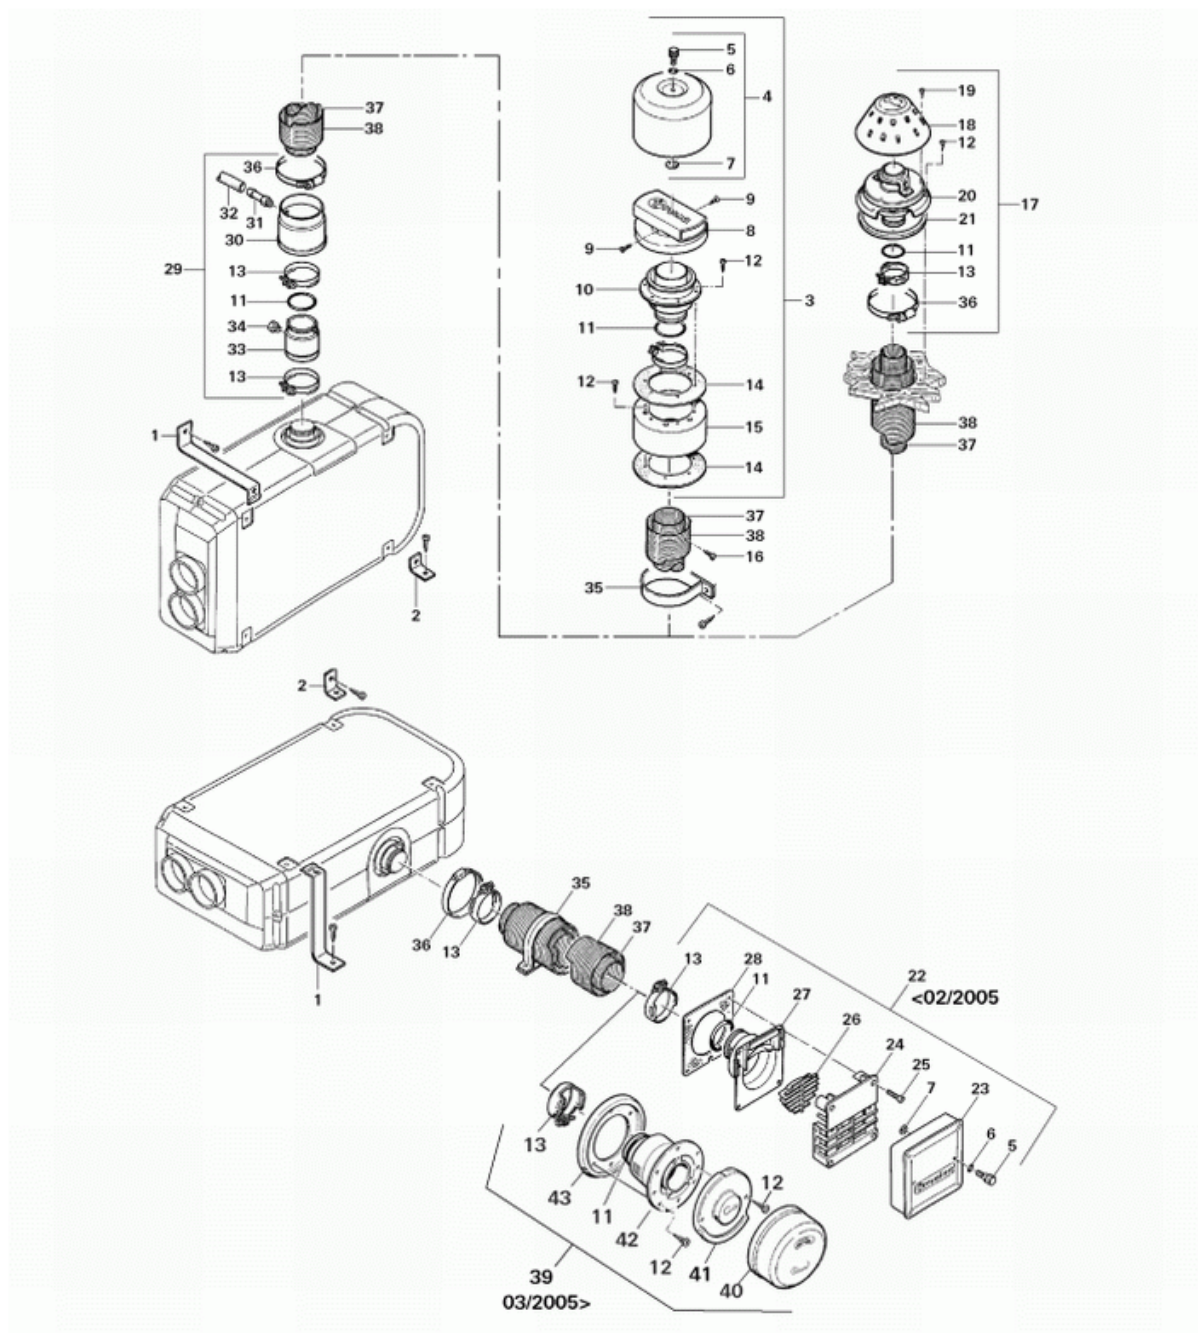

## Zubehör E 2800/4000 für Boote

Pos.	Art.-Nr.	Benennung	Information
01	39010-66700	Montagebügel	universal
02	39010-66800	Montagebügel	Ecke
03	39600-03	Deckskamin DKM kpl.	ohne Rohre
04	39620-01	Dachkaminkappe KMD	
05	39080-13100	Rändelschraube	
06	10030-17700	O-Ring 5,5 x 1,5	
07	30010-19800	Schnellbefestiger Starlock	

08	39010-93000	Kamindach	
09	10010-70800	Schraube B 2,9 x 9,5	
10	39010-52700	Kaminstutzen	
11	34010-05700	O-Ring 40 x 2,5	
12	10010-72900	Schraube B 3,5 x 25	
13	39010-01500	SE-Spanner	
14	39010-46400	Dachkamindichtung	
15	39020-10700	Abstandsring	
16	10010-72400	Schraube ST 3,5 x 13	
17	39601-00	Deckschamin DKM 3	ohne Rohre
18	39050-97900	Kamindach kpl.	
19	10010-42700	Schraube M 4 x 10	
20	39010-39600	Kaminstutzen kpl.	
21	39050-96100	Dichtung	
22	00000-00001	nicht mehr lieferbar	Wandkamin WKM
23	39330-02	Wandkaminkappe MW	
24	39010-92800	Wandkamingitter	
25	10010-79700	Schraube B 3,5 x 19	
26	39010-72300	Lamelleneinsatz	
27	39010-37800	Wandkamin-Innenteil	kpl. mit O-Ring
28	39010-76200	Wandkamindichtung	
29	39670-02	Kondenswasser-Abscheider Boote KWA	KWA
30	39010-54500	Stutzen	
31	39010-54600	Tülle	
32	39010-55900	PVC-Schlauch 6 x 1,5	per Meter
33	39010-05000	Abgasmuffe	pulverbeschichtet
34	39010-54400	Zwischenstück	
35	39590-00	Schelle ZRS	
36	39010-61800	Schlauchschelle 70-90	
37	39360-00	Edelstahl-Abgasrohr AEM 3, Ø 55 mm	per Meter
38	39580-00	Zuführungsrohr ZR 80, Ø 80 mm	per Meter
39	34011-03	Wandkamin CWM cremeweiß	ab 03/2005, ohne Rohre
40	34020-01	Wandkaminkappe KKC cremeweiß	
41	34000-33600	Kaminaußenteil cremeweiß	kpl. mit 2 Schrauben B 3,5 x 25 A2
42	34000-82800	Kamininnenteil beschichtet	kpl. mit O-Ring
43	34000-08100	Dichtung Kamin cremeweiß	