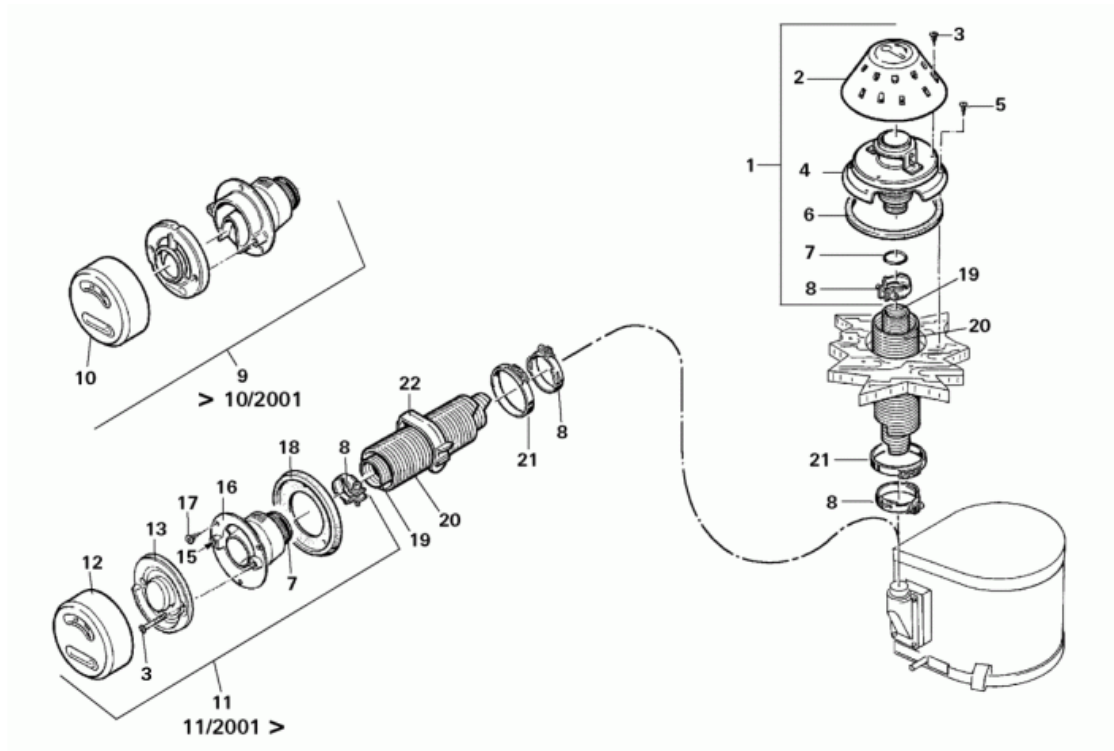

Zubehör Bootsboiler Baureihe 2 und 3 - ab 06/96

Pos.	Art.-Nr.	Benennung	Information
01	39990-00	Deckschamin DKM 24	ohne Rohre
02	39050-97900	Kamindach kpl.	
03	10010-42700	Schraube M 4 x 10	
04	39050-98000	Kaminstützen	
05	10010-72900	Schraube B 3,5 x 25	
06	39050-96100	Dichtung	
07	10030-23900	O-Ring 22 x 2	
08	39050-73700	Schelle	
09	00000-00001	nicht mehr lieferbar	Wandkamin WKM24, bis 10/01, Ersatz Pos. 11
10	39140-00	Kaminkappe KKW cremeweiß	nur für Wandkamine bis 10/01
11	39381-02	Wandkamin WKM 24	ab 11/01, ohne Rohre
12	39141-00	Kaminkappe KKW 2 cremeweiß	nur für Wandkamine ab 11/01
13	39050-62300	Kaminaußenteil cremeweiß	nur für Wandkamine ab 11/01, bei älteren Modellen muss der Wandkamin komplett ausgetauscht werden!
15	10020-17800	Mutter M 4	nicht sichtbar
16	39050-59400	Kamininnenteil beschichtet	nur für Wandkamine ab 11/01, bei älteren Modellen muss der Wandkamin komplett ausgetauscht werden!
17	10010-72400	Schraube ST 3,5 x 13	
18	39050-71600	Dichtung Wandkamin cremeweiß	
19	39430-00	Edelstahl-Abgasrohr AEM 24	Ø 30 mm, per Meter
20	39440-00	Zuführungsrohr ZR 24	Ø 60 mm, per Meter
21	39050-71800	Schlauchschelle 50-70	
22	40241-01	Schelle ÜS achatgrau 65 mm	