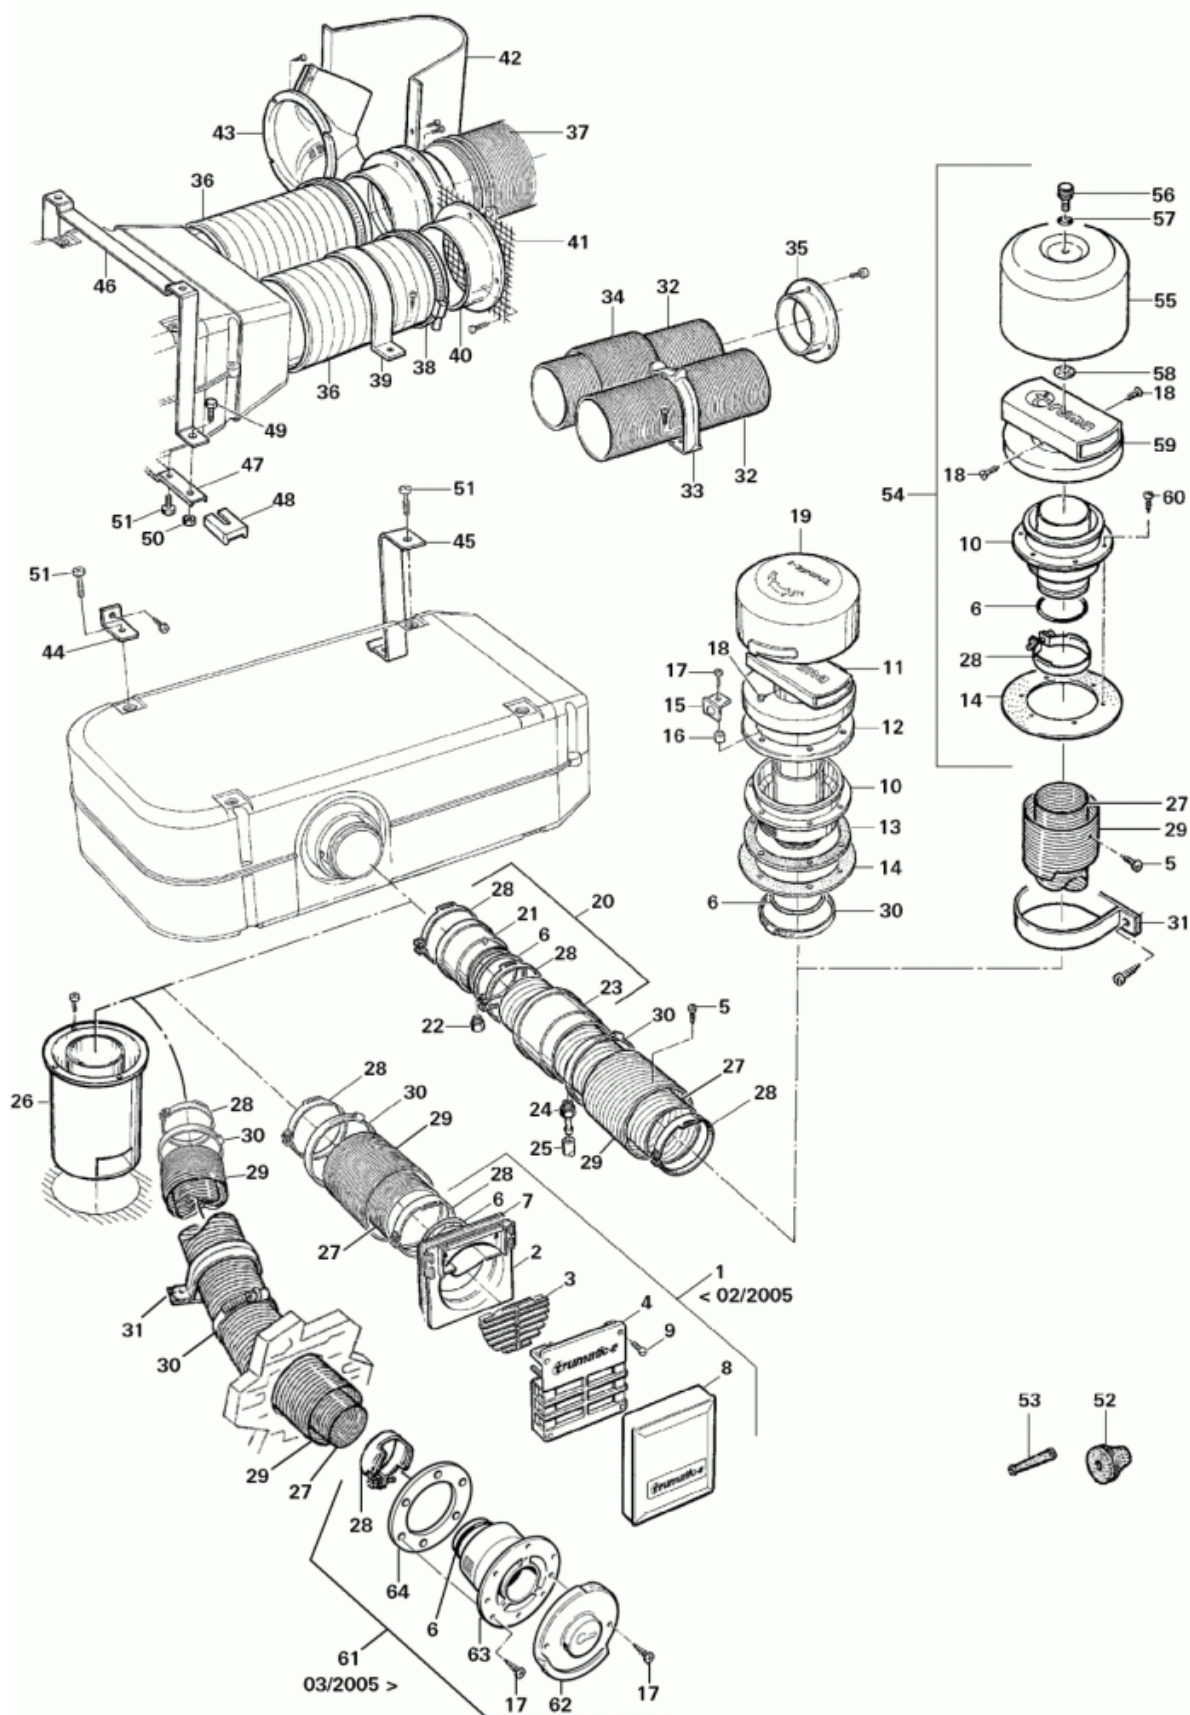

Zubehör E 2800/4000

Pos.	Art.-Nr.	Benennung	Information
01	39030-10000	Wandkamin AW 2	kpl. mit Kappe, bis 02/2005 (ohne Rohre)
02	39010-37700	Wandkamin-Innenteil	kpl. mit O-Ring
03	39010-72300	Lamelleneinsatz	
04	39010-72400	Wandkamingitter	
05	10010-72200	Schraube B 3,5 x 9,5	
06	34010-05700	O-Ring 40 x 2,5	
07	39010-76200	Wandkamindichtung	
08	39330-01	Wandkaminkappe KW-2	für Wandkamin
09	10010-79700	Schraube B 3,5 x 19	
10	39010-52700	Kaminstützen	
11	39010-41700	Kamindach	
12	00000-00001	nicht mehr lieferbar	Deckring
13	39010-53200	Gummi für AD	
14	39010-46400	Dachkamindichtung	
15	39010-55100	Verschlusswinkel	
16	39010-47100	Buchse	
17	10010-72900	Schraube B 3,5 x 25	
18	10010-70800	Schraube B 2,9 x 9,5	
19	00000-00001	nicht mehr lieferbar	Kappe für Dachkamin KAD (als Ersatz muss Pos. 55 und 59 verwendet werden)
20	39670-00	Kondenswasser-Abscheider KWA	
21	39010-01300	Abgasmuffe	
22	39010-54400	Zwischenstück	
23	39010-54500	Stützen	
24	39010-54600	Tülle	
25	39010-55900	PVC-Schlauch 6 x 1,5	per Meter
26	39511-00	Kaminstützen	für außenliegende Heizungen bzw. als Bodenkamin-Ersatz für Einbauten bis 06/2010
27	39320-00	Abgasrohr AA 3, Ø 55 mm	per Meter
28	39010-01500	SE-Spanner	
29	39580-00	Zuführungsrohr ZR 80, Ø 80 mm	Ø 80 mm (per Meter)
30	39010-61800	Schlauchschelle 70-90	
31	39590-00	Schelle ZRS	
32	39550-00	Rohr VR 72	Ø 72 mm (per Meter)
33	40261-01	Schelle ÜS-5 achatgrau 75 mm	
34	39570-00	Rohr I 80	Isolierrohr Ø 80 mm (per Meter)
35	39960-00	Endstück ENE	
36	39760-00	Rohr LF 106 mm	für außen (per Meter)
37	39850-00	Luftrohr LI	für innen (per Meter)
38	39770-00	Schelle LFS	
39	39010-77100	Schelle LIS	
40	39010-76900	Außenstützen	
41	39010-44200	Schutzgitter	
42	39010-11500	Schutzblech	
43	39750-00	Luftverteiler LVE	
44	39050-74500	Montagebügel	innen
45	39010-42800	Montagebügel	innen
46	39010-43000	Montagebügel	außen
47	39010-43100	U-Schiene	außen