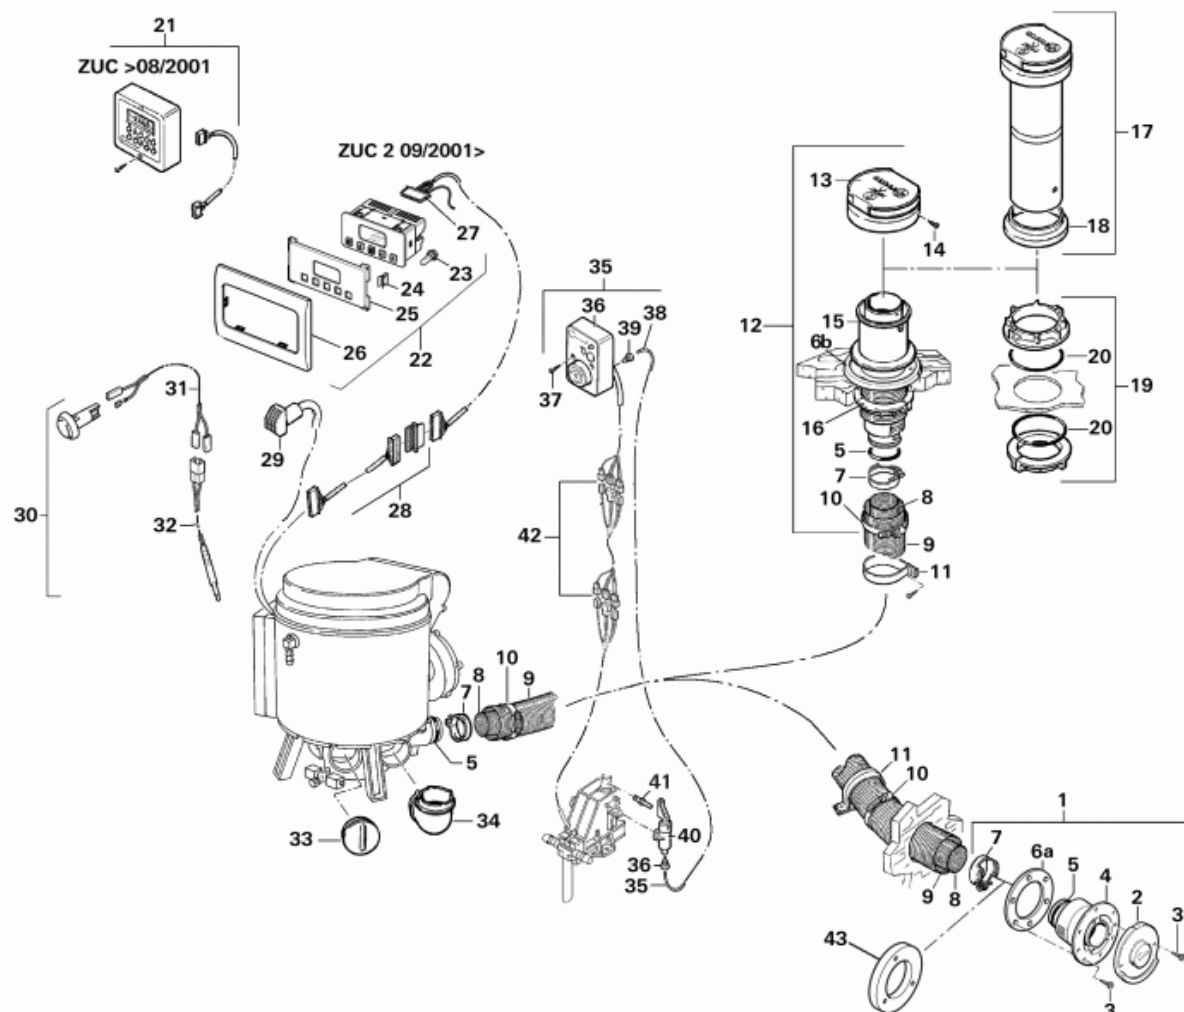

Zubehör C 3402, C 4002, C 6002 (EH) für Reisemobile und Wohnwagen

Pos.	Art.-Nr.	Benennung	Information
01	34011-09	Wandkamin WKC schwarz	ohne Rohre
01	34011-08	Wandkamin WKC hellgrau	ohne Rohre (Hymer NCS 3000)
01	34011-07	Wandkamin WKC staubgrau	ohne Rohre (Hymer NCS 5502-Y / RAL 7037)
01	34011-05	Wandkamin WKC bianco	ohne Rohre
01	34011-01	Wandkamin WKC cremeweiß	ohne Rohre
01	34011-10	Wandkamin WKC anthrazit	ohne Rohre (Hymer NCS 7000)
01	34011-11	Wandkamin WKC basaltgrau	ohne Rohre (Knaus / RAL 7012)
02	34000-14400	Kaminaußenteil schwarz	kpl. mit 2 Schrauben B 3,5 x 25 A2
02	34000-15000	Kaminaußenteil hellgrau	kpl. mit 2 Schrauben B 3,5 x 25 A2 (Hymer NCS 3000)
02	34000-10600	Kaminaußenteil staubgrau	kpl. mit 2 Schrauben B 3,5 x 25 A2 (Hymer NCS 5502-Y / RAL 7037)
02	34000-11000	Kaminaußenteil bianco	kpl. mit 2 Schrauben B 3,5 x 25 A2
02	34000-33600	Kaminaußenteil cremeweiß	kpl. mit 2 Schrauben B 3,5 x 25 A2
02	34010-12000	Kaminaußenteil basaltgrau	kpl. mit 2 Schrauben B 3,5 x 25 A2 (Knaus / RAL 7012)