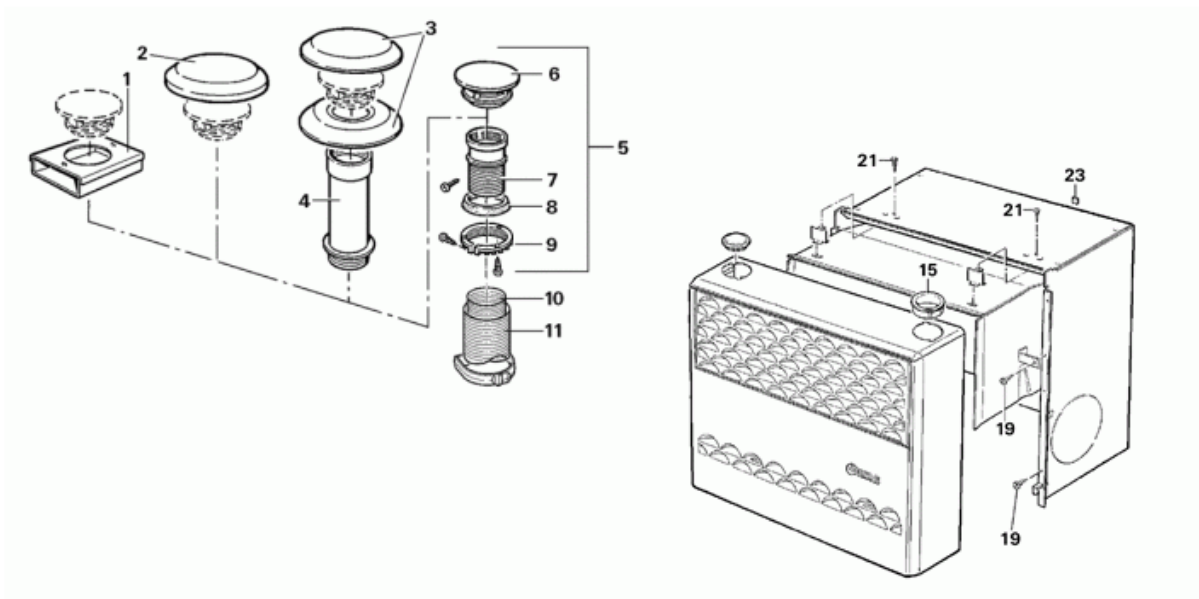

Abgasführung und Verkleidung S 5002 K

Pos.	Art.-Nr.	Benennung	Information
01	30700-01	Kaminaufsatz T-1	
02	30700-02	Kaminaufsatz T-2	
03	30700-03	Kaminaufsatz T-3	
04	30010-20800	Kaminverlängerung AKV, 15 cm	
05	30651-01	Kamin AKL-5	
06	30010-20900	Kamindach	
07	30050-19300	Kaminteil AKL 5, 70 mm	
08	30050-17800	Dichtring für Kaminteil	
09	30050-17900	Schraubring für Kaminteil	
10	30160-00	Abgasrohr AE-5-/65	
11	40250-00	Überrohr ÜR 5	
15	30030-18700	Griffbuchse	
19	10010-72000	Schraube B 3,5 x 9,5	
21	10010-70800	Schraube B 2,9 x 9,5	
23	30070-11500	Prestolekäfig	Federmutter