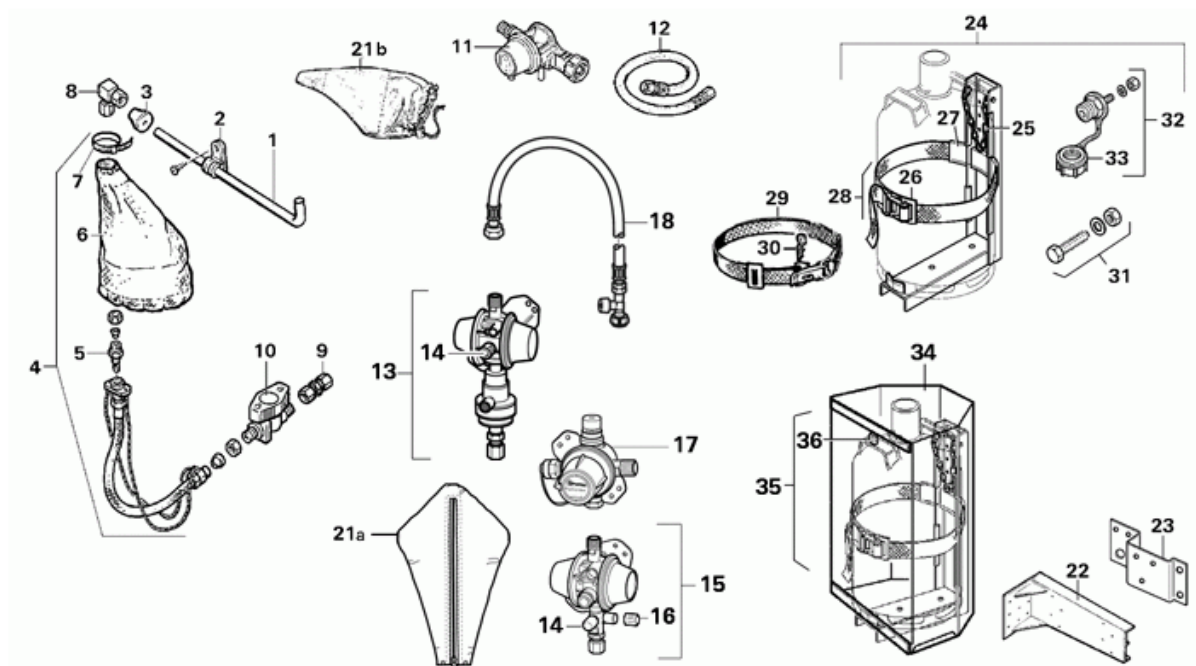

Zubehör für LKW Einbau

Pos.	Art.-Nr.	Benennung	Information
01	39010-28600	Gasrohr 8 EN (10305-3, per Meter), GV 6 m	8 x 1 mm - kunststoffbeschichtet (Rolle mit 6 m)
02	39010-28500	Rohrschelle EOS 8 mm, GV 10 Stck.	mit Gummi-Einlage und Schraube (10er-Pack)
03	39010-51800	Gummiquetschnippel	
04	39790-00	Trennkupplung AKU	nicht für Frankreich
05	39010-13700	Kupplungszapfen für AKU	
06	39810-01	Schutzhaube Trennkupplung	
07	39010-18900	Kabelbinder	
08	10170-00	Winkelverschraubung 8 mm	
09	10160-00	Gerade-Verschraubung 8 mm	
10	23110-01	Ventil K8---M-----	
11	52171-01	Regler Kombi 1,5-30-G.5	30 mbar, für Flüssiggasanlagen bis Dezember 2005
11	52171-02	Regler Kombi 1,5-50-G.5	50 mbar, für Flüssiggasanlagen bis Dezember 2005
12	50610-01	Gasschlauch W 40 - 8	für Flüssiggasanlagen bis Dezember 2005
13	52410-01	MonoControl CS vertikal, 30 mbar	
14	50020-76100	Schraubkappe Prüfventil	
15	52300-01	Regler SecuMotion GSW 0,8 kg/h, 8 mm, 30 mbar	für Flüssiggasanlagen ab Januar 2006
16	50020-76000	Prüfventilkappe	
17	51500-01	Umschaltventil DuoComfort	
18	50410-01	HD-Schlauch SBS 450, G.12 DE	für Flüssiggasanlagen ab Januar 2006
21a	39810-03	Schutzhaube Wandregler	
21b	39810-00	Schutzhaube Flaschenregler	
22	39720-01	Konsole KFH	für 2 Flaschenhalter

23	39050-31000	Adapter für FH / Actros	für 1 Flaschenhalter
24	39742-00	Flaschenhalter FH	
25	39010-23100	Karabiner mit Kette	
26	39030-35600	Ratschenunterlage für S.-Gurt	
27	39030-35700	Gurtschoner	
28	39030-35800	Sicherheitsgurt kpl. für Flaschenhalter	mit Ratschenunterlage
29	39020-10100	Sicherheitsgurt mit Sicherungsstift	
30	39010-23700	Sicherungstift mit Kette	
31	39010-65300	Zubehörbeutel für FH	
32	39050-40900	Reglerhalter	
33	39050-66900	Verschlussmutter	
34	39010-21100	Flaschenschrank kpl.	Befestigung zusammen mit dem Flaschenhalter
35	39020-35100	Flaschenschrank-Türe	inkl. Schloss - ohne Abbildung
36	39020-35300	Flaschenschrank-Schloss	mit 2 Schlüsseln
